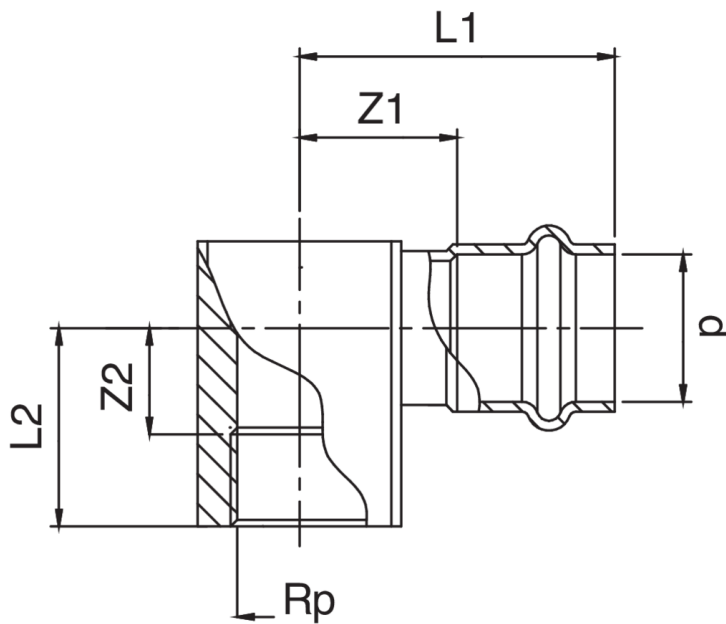

Coude F/filetage femelle.

## Spécifications techniques

D X RP	BAG	MASTER BOX	CODE	L1	L2	Z1	Z2
15 x 1/2"	5	80	ZCF90QA12015000	46	26	24	11
18 x 1/2"	5	40	ZCF90QA12018000	50	26	27	11
22 x 1/2"	5	25	ZCF90QA12022000	49	28	25	13
22 x 3/4"	5	25	ZCF90QA34022000	52	28	28	13
28 x 1/2"	10	25	ZCF90QA12028000	52	31	27	16