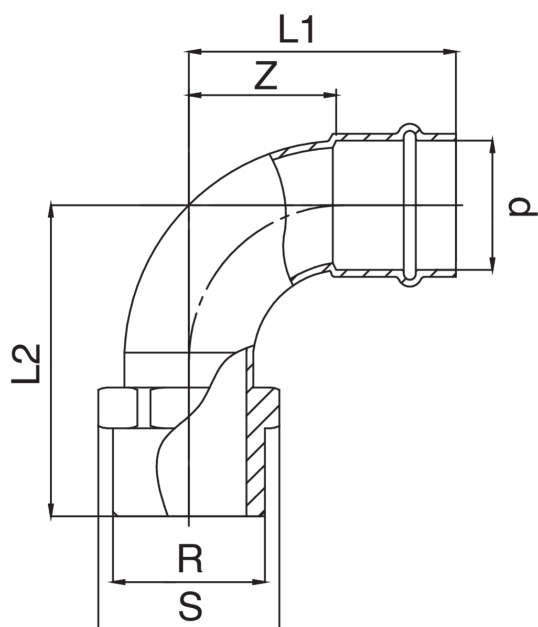

Coude F/filetage mâle.

Spécifications techniques

D X R	BAG	MASTER BOX	CODE	L1	L2	S	Z
15 x 3/8"	10	100	ZC0F92A38015000	42	38	21	22
15 x 1/2"	10	100	ZC0F92A12015000	42	39	21	22
18 x 1/2"	10	80	ZC0F92A12018000	45	43	21	22
22 x 3/4"	10	80	ZC0F92A34022000	51	47	27	27
28 x 1"	5	30	ZC0F92B01028000	61	67	34	36
35 x 1"1/4	5	20	ZC0F92B14035000	69	81	42	43
35 x 1"1/2	1	15	ZC0F92B12035000	69	84	48	43
42 x 1"1/2	5	15	ZC0F92B12042000	89	81	50	53
54 x 2"	1	8	ZC0F92C02054000	114	106	60	74