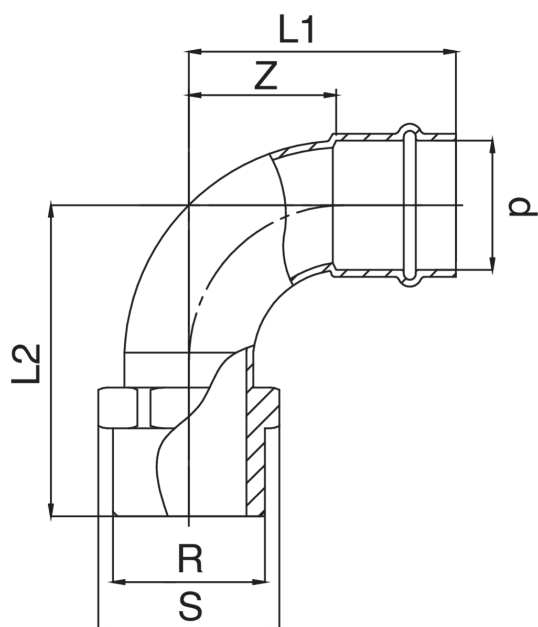

**FRABO**

**frabo**  
**press**  
C-STEEL V  
**ZC0F92**

**PATENTED**

Coude F/filetage mâle.

## Spécifications techniques

<b>D X R</b>	<b>BAG</b>	<b>MASTER BOX</b>	<b>CODE</b>	<b>L1</b>	<b>L2</b>	<b>S</b>	<b>Z</b>
15 x 3/8"	10	100	ZC0F92A38015000	42	38	21	22
15 x 1/2"	10	100	ZC0F92A12015000	42	39	21	22
18 x 1/2"	10	80	ZC0F92A12018000	45	43	21	22
22 x 3/4"	10	80	ZC0F92A34022000	51	47	27	27
28 x 1"	5	30	ZC0F92B01028000	61	67	34	36
35 x 1"1/4	5	20	ZC0F92B14035000	69	81	42	43
35 x 1"1/2	1	15	ZC0F92B12035000	69	84	48	43
42 x 1"1/2	5	15	ZC0F92B12042000	89	81	50	53
54 x 2"	1	8	ZC0F92C02054000	114	106	60	74