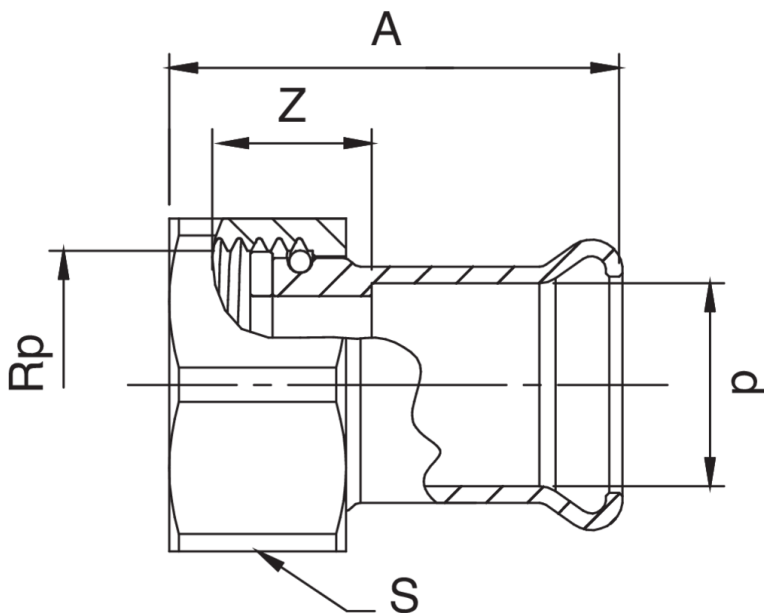

Raccord avec écrou en laiton F/filetage femelle.

Spécifications techniques

D X RP	BAG	MASTER BOX	CODE	A	S	Z
15 x 1/2"	10	50	MXF359A12015000	40	24	20,5
15 x 3/4"	10	100	MXF359A34015000	28	30	8,5
18 x 3/4"	5	100	MXF359A34018000	32	30	12,5
22 x 3/4"	5	50	MXF359A34022000	47	30	24,5
22 x 1"	5	100	MXF359B01022000	34	37	11,5
28 x 1"	5	80	MXF359B01028000	37	48,5	22
28 x 1"1/4	10	50	MXF359B14028000	31	46	8,5
35 x 1"1/2	5	20	MXF359B12035000	34	46	8,5
35 x 1"13/4	5	60	MXF359B14035000	47	56,5	27
42 x 1"1/2	2	54	MXF359B12042000	52	61	30
42 x 1"3/4	2	50	MXF359B34042000	60	40	30
54 x 2"	2	30	MXF359C02054000	64	71,5	35
54 x 2"3/8	1	10	MXF359C38054000	47	76	12,5