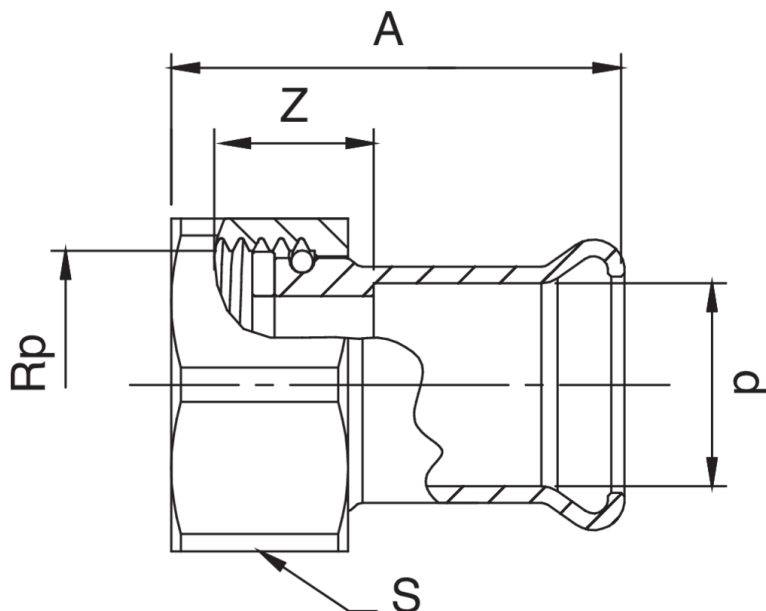

Raccord avec écrou en laiton F/filetage femelle.

Spécifications techniques

D X RP	BAG	MASTER BOX	CODE	A	S	Z
15 x 1/2"	10	50	MXF359A12015000	40	24	20,5
15 x 3/4"	10	100	MXF359A34015000	28	30	8,5
18 x 3/4"	5	100	MXF359A34018000	32	30	12,5
22 x 3/4"	5	50	MXF359A34022000	47	30	24,5
22 x 1"	5	100	MXF359B01022000	34	37	11,5
28 x 1"	5	80	MXF359B01028000	37	48,5	22
28 x 1"1/4	10	50	MXF359B14028000	31	46	8,5
35 x 1"1/2	5	20	MXF359B12035000	34	46	8,5
35 x 1"13/4	5	60	MXF359B14035000	47	56,5	27
42 x 1"1/2	2	54	MXF359B12042000	52	61	30
42 x 1"3/4	2	50	MXF359B34042000	60	40	30
54 x 2"	2	30	MXF359C02054000	64	71,5	35
54 x 2"3/8	1	10	MXF359C38054000	47	76	12,5