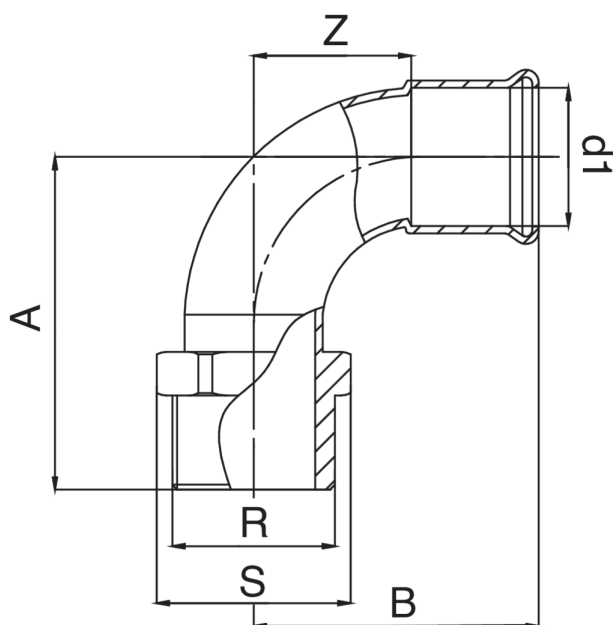

FRABO

frabo
press
316 M
MXF92L

PATENTED

Coude 90° F/filetage mâle.

Spécifications techniques

D1 X R	BAG	MASTER BOX	CODE	A	B	S	Z
15 x 1/2"	5	30	MXF92LA12015000	42	45	25	23,5
18 x 1/2"	5	30	MXF92LA12018000	45	49	24	26,5
22 x 3/4"	5	20	MXF92LA34022000	51	54	30	30,5
28 x 1"	5	15	MXF92LB01028000	61	63	38	38,5
35 x 1"1/4	1	10	MXF92LB14035000	69	74	45	48,5
42 x 1"1/2	1	10	MXF92LB12042000	89	89	50	53,5
54 x 2"	1	5	MXF92LC02054000	144	108	70	68,5