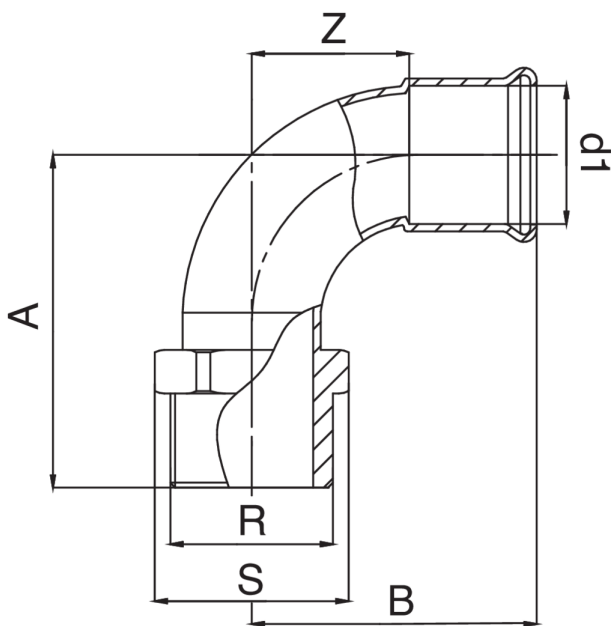

FRABO

frabo
press
316 M
MXF92L

PATENTED

Coude 90° F/filetage mâle.

Spécifications techniques

D1 X R	BAG	MASTER BOX	CODE	A	B	S	Z
15 x 1/2"	5	30	MXF92LA12015000	42	45	25	23,5
18 x 1/2"	5	30	MXF92LA12018000	45	49	24	26,5
22 x 3/4"	5	20	MXF92LA34022000	51	54	30	30,5
28 x 1"	5	15	MXF92LB01028000	61	63	38	38,5
35 x 1"1/4	1	10	MXF92LB14035000	69	74	45	48,5
42 x 1"1/2	1	10	MXF92LB12042000	89	89	50	53,5
54 x 2"	1	5	MXF92LC02054000	144	108	70	68,5