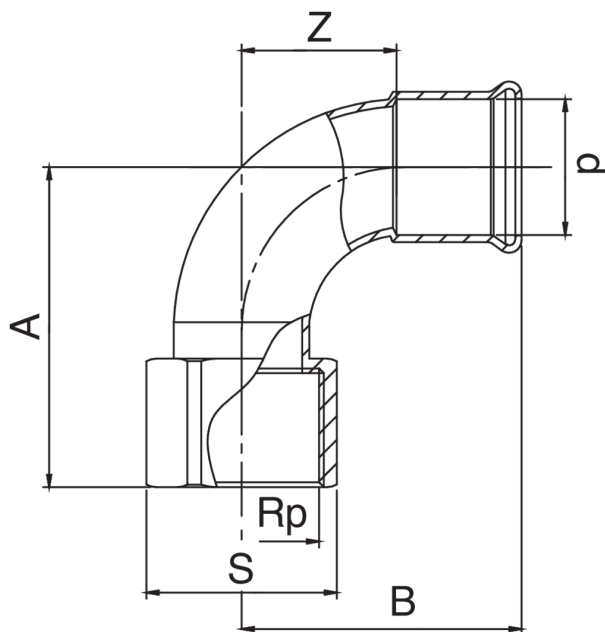

FRABO

frabo
press
316 M
MXF90L

PATENTED

Coude 90° F/filetage femelle.

Spécifications techniques

D X RP	BAG	MASTER BOX	CODE	A	B	S	Z
15 x 1/2"	5	30	MXF90LA12015000	42	45	24	23,5
18 x 1/2"	5	30	MXF90LA12018000	45	49	24	26,5
22 x 1/2"	5	30	MXF90LA12022000	45	49	24	26,5
22 x 3/4"	5	50	MXF90LA34022000	51	54	30	30,5
28 x 1"	5	15	MXF90LB01028000	61	63	36	38,5
35 x 1"1/4	1	10	MXF90LB14035000	69	74	50	48,5