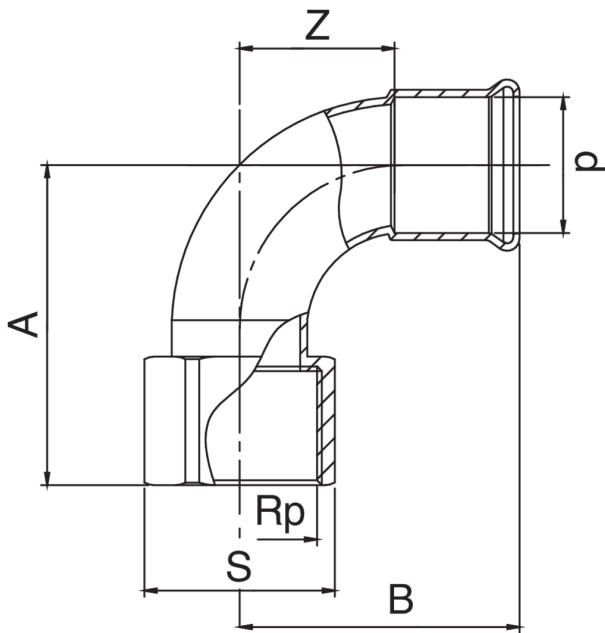

FRABO

frabo
press
316 M
MXF90L

PATENTED

Coude 90° F/filetage femelle.

Spécifications techniques

D X RP	BAG	MASTER BOX	CODE	A	B	S	Z
15 x 1/2"	5	30	MXF90LA12015000	42	45	24	23,5
18 x 1/2"	5	30	MXF90LA12018000	45	49	24	26,5
22 x 1/2"	5	30	MXF90LA12022000	45	49	24	26,5
22 x 3/4"	5	50	MXF90LA34022000	51	54	30	30,5
28 x 1"	5	15	MXF90LB01028000	61	63	36	38,5
35 x 1"1/4	1	10	MXF90LB14035000	69	74	50	48,5