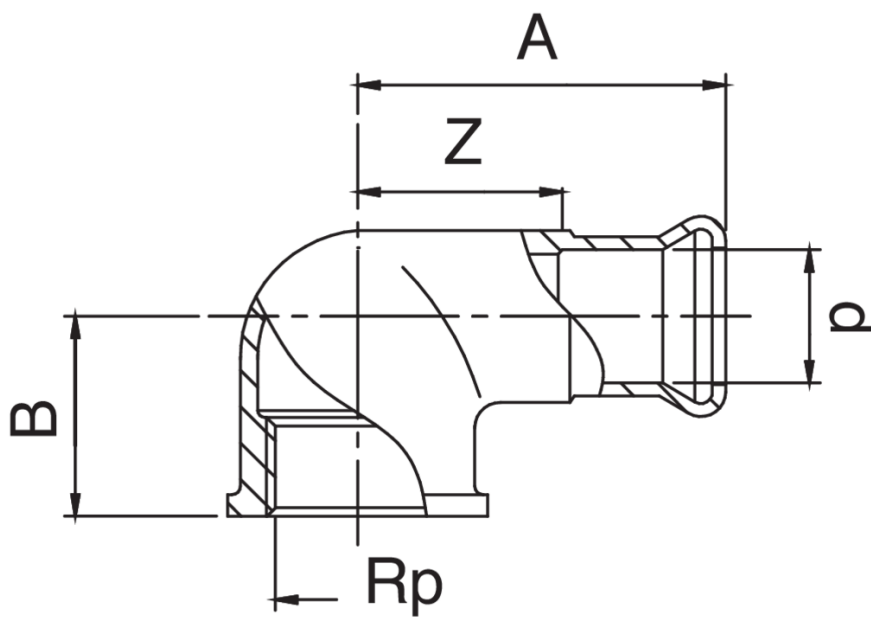

Coude F/filetage femelle.

Spécifications techniques

D X RP	BAG	MASTER BOX	CODE	A	B	Z
15 x 1/2"	5	50	MX0F90A12015000	46	31	27
18 x 1/2"	5	100	MX0F90A12018000	47	32	28
22 x 1/2"	5	75	MX0F90A12022000	48	32	27
22 x 3/4"	5	20	MX0F90A34022000	52	35	31
28 x 3/4"	5	20	MX0F90A34028000	52	38	28
28 x 1"	5	30	MX0F90B01028000	56	38	34