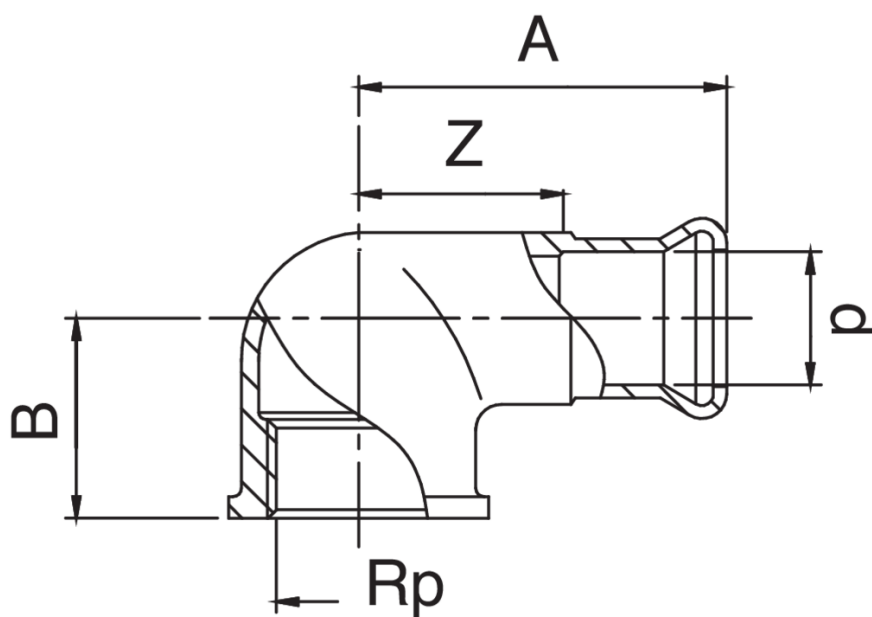

Coude F/filetage femelle.

## Spécifications techniques

D X RP	BAG	MASTER BOX	CODE	A	B	Z
15 x 1/2"	5	50	MX0F90A12015000	46	31	27
18 x 1/2"	5	100	MX0F90A12018000	47	32	28
22 x 1/2"	5	75	MX0F90A12022000	48	32	27
22 x 3/4"	5	20	MX0F90A34022000	52	35	31
28 x 3/4"	5	20	MX0F90A34028000	52	38	28
28 x 1"	5	30	MX0F90B01028000	56	38	34