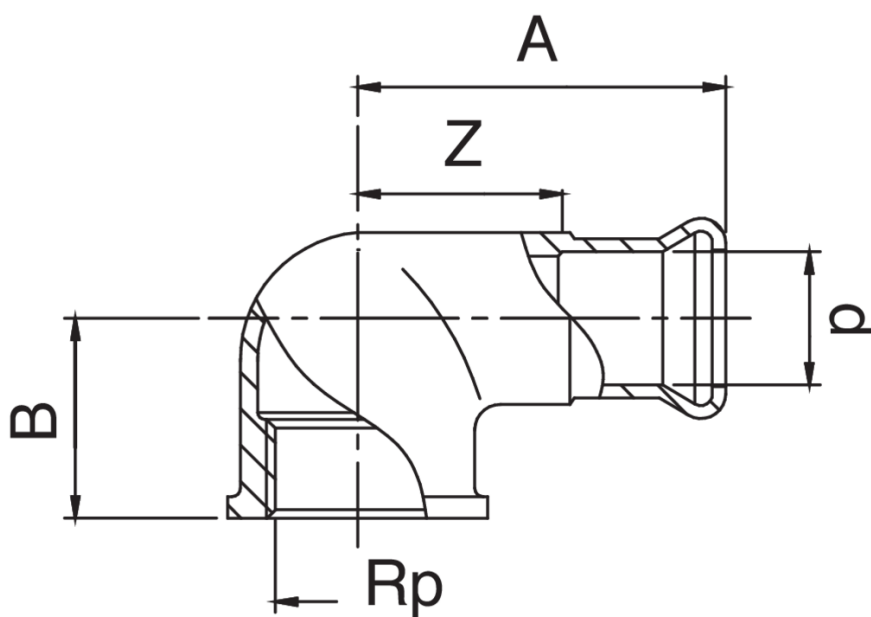

Coude F/filetage femelle.

Spécifications techniques

D X RP	BAG	MASTER BOX	CODE	A	B	Z
15 x 1/2"	5	50	MX0F90A12015000	46	31	27
18 x 1/2"	5	100	MX0F90A12018000	47	32	28
22 x 1/2"	5	75	MX0F90A12022000	48	32	27
22 x 3/4"	5	20	MX0F90A34022000	52	35	31
28 x 3/4"	5	20	MX0F90A34028000	52	38	28
28 x 1"	5	30	MX0F90B01028000	56	38	34