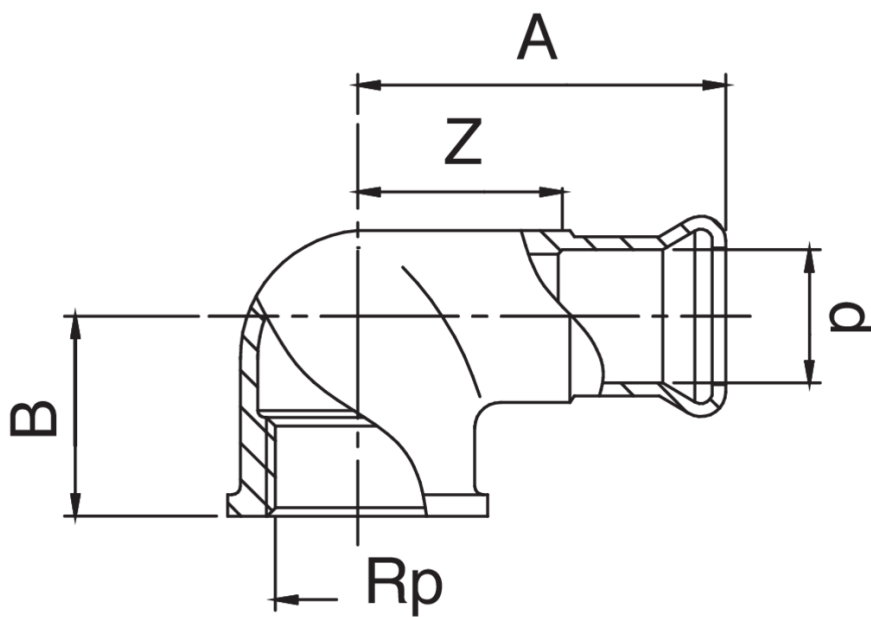

Coude F/filetage femelle.

## Spécifications techniques

D X RP	BAG	MASTER BOX	CODE	A	B	Z
15 x 1/2"	5	50	MX0F90A12015000	46	31	27
18 x 1/2"	5	100	MX0F90A12018000	47	32	28
22 x 1/2"	5	75	MX0F90A12022000	48	32	27
22 x 3/4"	5	20	MX0F90A34022000	52	35	31
28 x 3/4"	5	20	MX0F90A34028000	52	38	28
28 x 1"	5	30	MX0F90B01028000	56	38	34