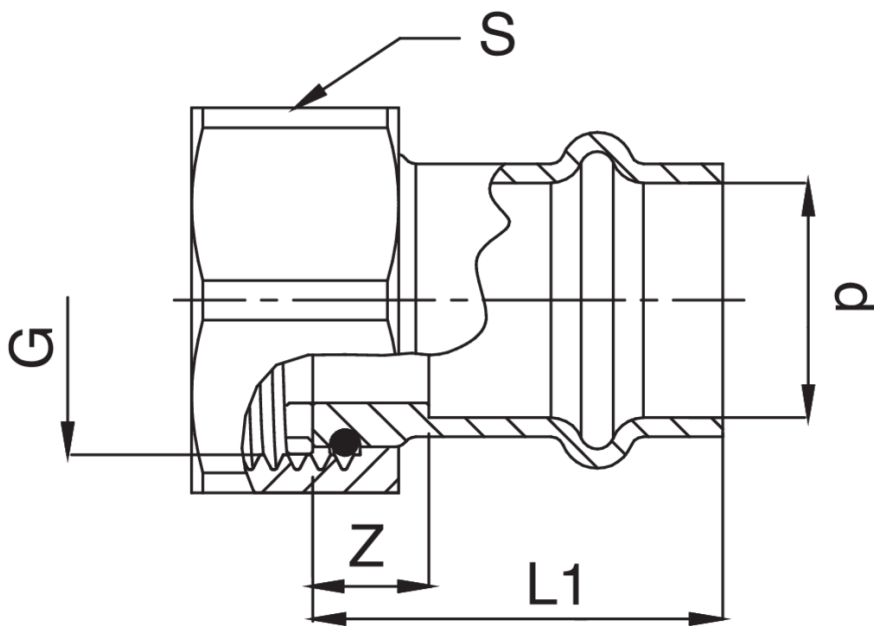

Raccord avec écrou en laiton F/filetage femelle.

## Spécifications techniques

D X G	BAG	MASTER BOX	CODE	L1	S	Z
15 x 1/2"	10	50	ZXF359A12015000	44	24	22
15 x 3/4"	10	100	ZXF359A34015000	29	30	7
18 x 3/4"	5	100	ZXF359A34018000	32	30	9
22 x 3/4"	5	50	ZXF359A34022000	46	30	22
22 x 1"	5	100	ZXF359B01022000	38	37	14
28 x 1"1/4	10	50	ZXF359B14028000	34	46	9
35 x 1"1/2	5	20	ZXF359B12035000	34	46	9
42 x 2"	1	20	ZXF359C02042000	48	64	12
54 x 2"1/2	1	10	ZXF359C12054000	45	85	5