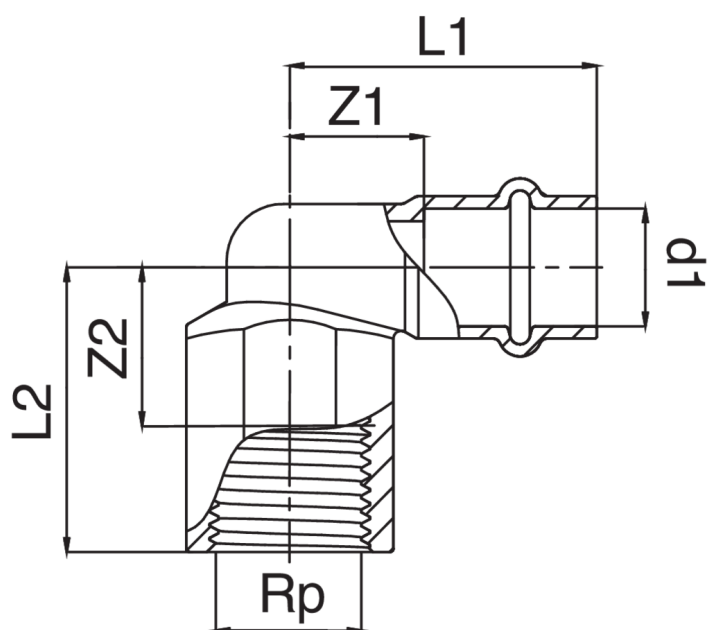

Coude F/filetage femelle.

## Spécifications techniques

D1 X RP	BAG	MASTER BOX	CODE	L1	L2	Z1	Z2
15 x 1/2"	5	50	ZX0F90A12015000	41	37	19	19
18 x 1/2"	5	100	ZX0F90A12018000	43	39	20	21
22 x 1/2"	5	75	ZX0F90A12022000	42	37	18	19
22 x 3/4"	5	20	ZX0F90A34022000	45	42	21	24
28 x 3/4"	5	20	ZX0F90A34028000	47	43	22	25
28 x 1"	5	30	ZX0F90B01028000	54	48	29	28