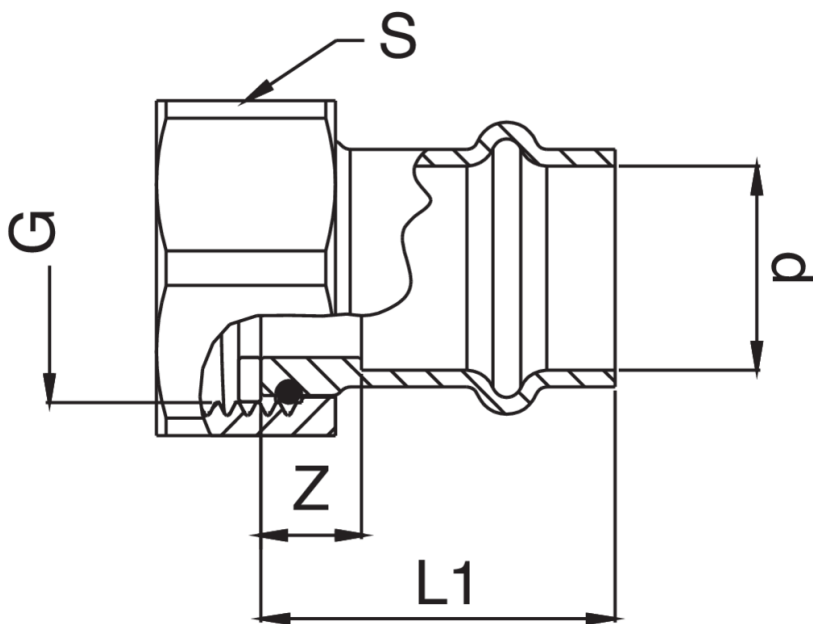

Raccord en bronze avec écrou en laiton F/filetage femelle.

Spécifications techniques

D X G	BAG	MASTER BOX	CODE	L1	S	Z
15 x 1/2"	10	100	RK8359A12015000	44	24	22
15 x 3/4"	10	150	RK8359A34015000	29	30	7
18 x 3/4"	10	70	RK8359A34018000	32	30	9