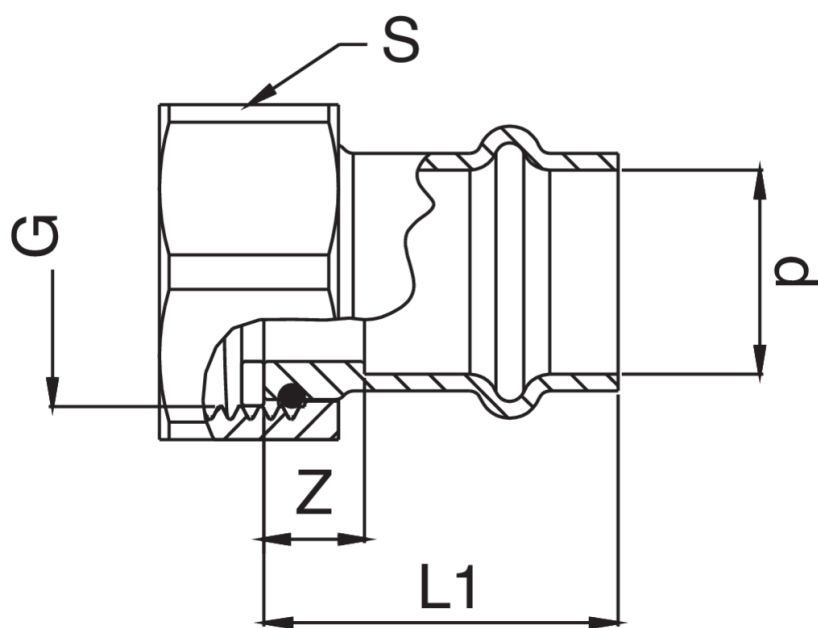

Raccord en bronze avec écrou en laiton F/filetage femelle.

Spécifications techniques

D X G	BAG	MASTER BOX	CODE	L1	S	Z
15 x 1/2"	10	100	RK8359A12015000	44	24	22
15 x 3/4"	10	150	RK8359A34015000	29	30	7
18 x 3/4"	10	70	RK8359A34018000	32	30	9