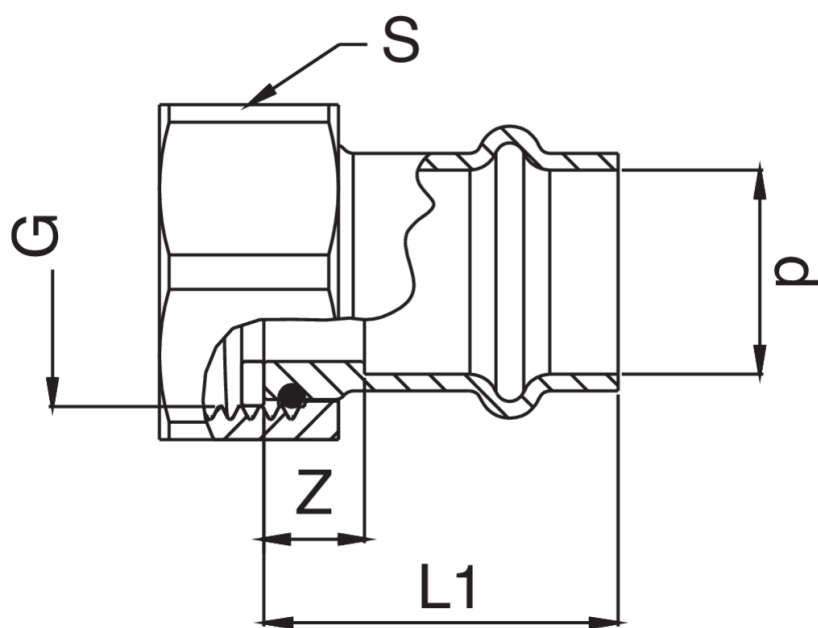

Raccord en bronze avec écrou en laiton F/filetage femelle.

## Spécifications techniques

D X G	BAG	MASTER BOX	CODE	L1	S	Z
15 x 1/2"	10	100	RK8359A12015000	44	24	22
15 x 3/4"	10	150	RK8359A34015000	29	30	7
18 x 3/4"	10	70	RK8359A34018000	32	30	9