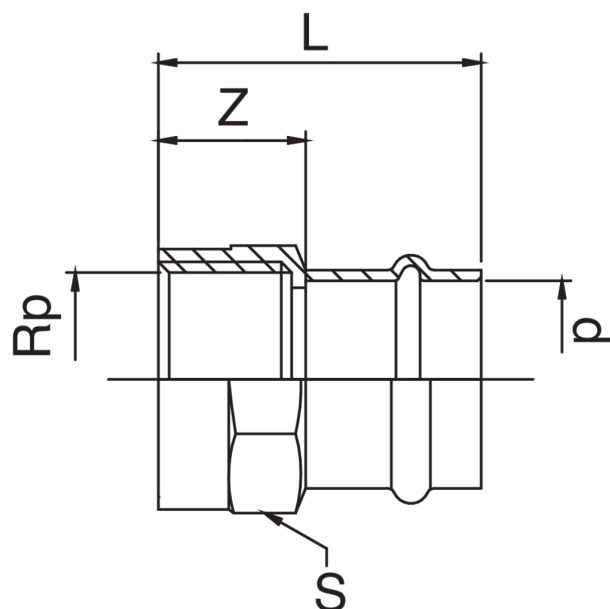

Manchon F/filetage femelle en bronze.

## Spécifications techniques

D X RP	BAG	MASTER BOX	CODE	L	S	Z
12 x 3/8"	10	250	RK8270A38012000	35	25	5
12 x 1/2"	10	200	RK8270A12012000	36	25	3
15 x 3/8"	10	200	RK8270A38015000	36	25	2
15 x 1/2"	10	200	RK8270A12015000	40	25	3
18 x 1/2"	10	150	RK8270A12018000	41	27	3
18 x 3/4"	10	100	RK8270A34018000	44	31	4
22 x 1/2"	10	150	RK8270A12022000	41	32	2
22 x 3/4"	10	100	RK8270A34022000	46	32	5
22 x 1"	5	80	RK8270B01022000	47	38	4