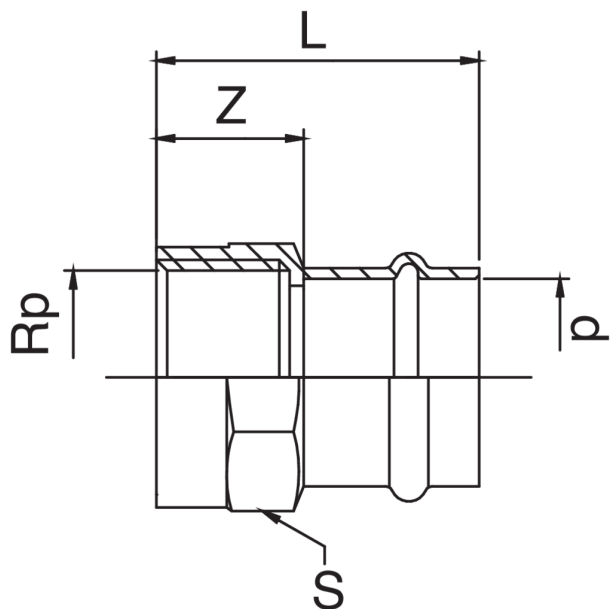

Manchon F/filetage femelle en bronze.

Spécifications techniques

D X RP	BAG	MASTER BOX	CODE	L	S	Z
12 x 3/8"	10	250	RK8270A38012000	35	25	5
12 x 1/2"	10	200	RK8270A12012000	36	25	3
15 x 3/8"	10	200	RK8270A38015000	36	25	2
15 x 1/2"	10	200	RK8270A12015000	40	25	3
18 x 1/2"	10	150	RK8270A12018000	41	27	3
18 x 3/4"	10	100	RK8270A34018000	44	31	4
22 x 1/2"	10	150	RK8270A12022000	41	32	2
22 x 3/4"	10	100	RK8270A34022000	46	32	5
22 x 1"	5	80	RK8270B01022000	47	38	4