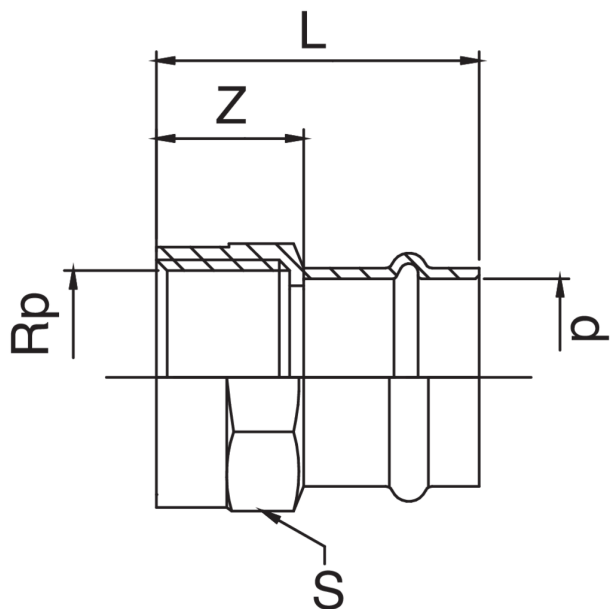

Manchon F/filetage femelle en bronze.

## Spécifications techniques

D X RP	BAG	MASTER BOX	CODE	L	S	Z
12 x 3/8"	10	250	RK8270A38012000	35	25	5
12 x 1/2"	10	200	RK8270A12012000	36	25	3
15 x 3/8"	10	200	RK8270A38015000	36	25	2
15 x 1/2"	10	200	RK8270A12015000	40	25	3
18 x 1/2"	10	150	RK8270A12018000	41	27	3
18 x 3/4"	10	100	RK8270A34018000	44	31	4
22 x 1/2"	10	150	RK8270A12022000	41	32	2
22 x 3/4"	10	100	RK8270A34022000	46	32	5
22 x 1"	5	80	RK8270B01022000	47	38	4