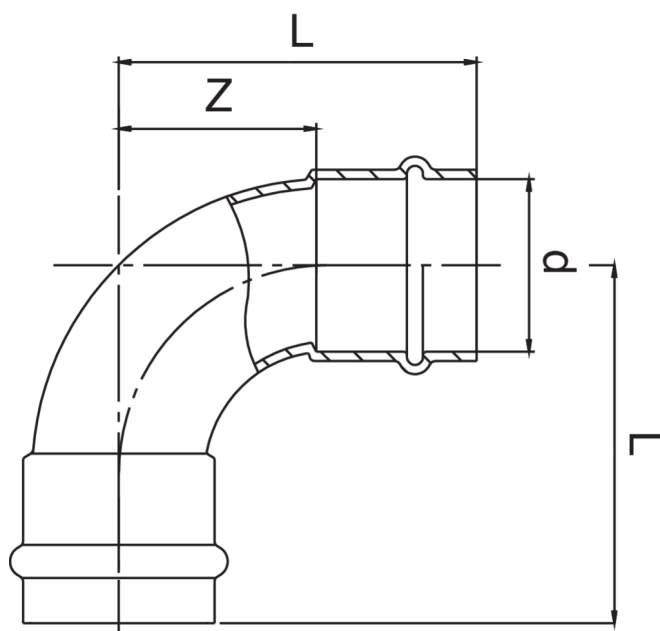

Courbe 90° F/F en cuivre.

## Spécifications techniques

D	BAG	MASTER BOX	CODE	L	Z
12	10	250	RK9002012012000	33	15
15	10	150	RK9002015015000	40	18
18	10	100	RK9002018018000	45	22
22	10	80	RK9002022022000	51	27