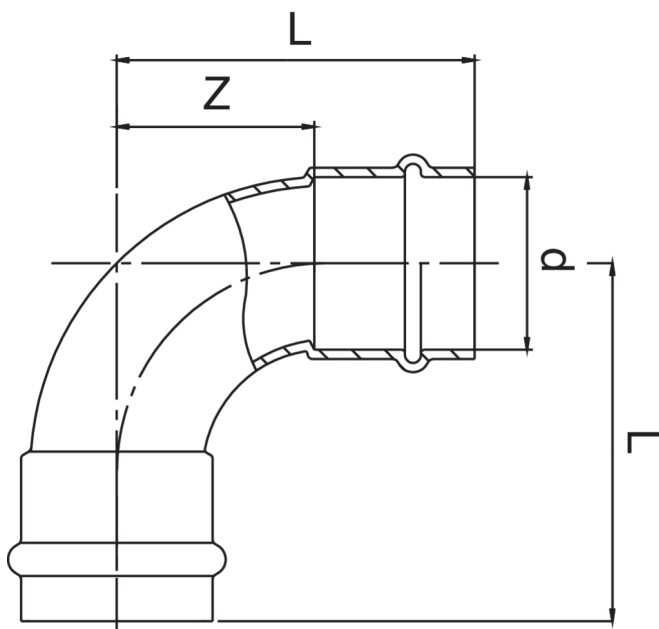

Courbe 90° F/F en cuivre.

Spécifications techniques

D	BAG	MASTER BOX	CODE	L	Z
12	10	250	RK9002012012000	33	15
15	10	150	RK9002015015000	40	18
18	10	100	RK9002018018000	45	22
22	10	80	RK9002022022000	51	27