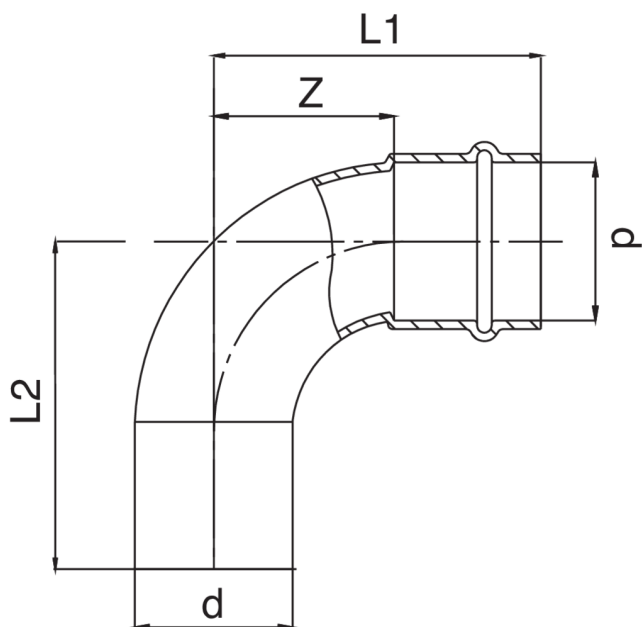

**FRABO**

**frabo**  
**press**  
CHROME  
**RK9001**

**PATENTED**

Courbe 90° M/F en cuivre.

## Spécifications techniques

D	BAG	MASTER BOX	CODE	L1	L2	Z
12	10	300	RK9001012012000	33	34	15
15	10	200	RK9001015015000	40	42	18
18	10	150	RK9001018018000	45	47	22
22	10	80	RK9001022022000	51	52	27