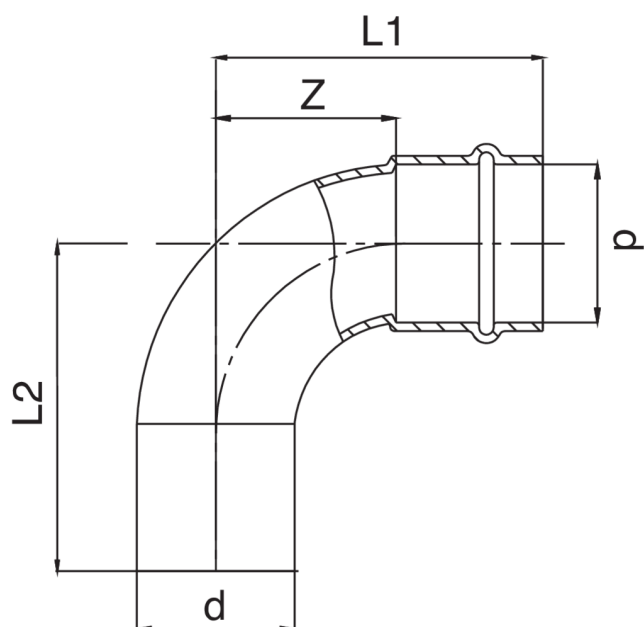

Courbe 90° M/F en cuivre.

Spécifications techniques

D	BAG	MASTER BOX	CODE	L1	L2	Z
12	10	300	RK9001012012000	33	34	15
15	10	200	RK9001015015000	40	42	18
18	10	150	RK9001018018000	45	47	22
22	10	80	RK9001022022000	51	52	27