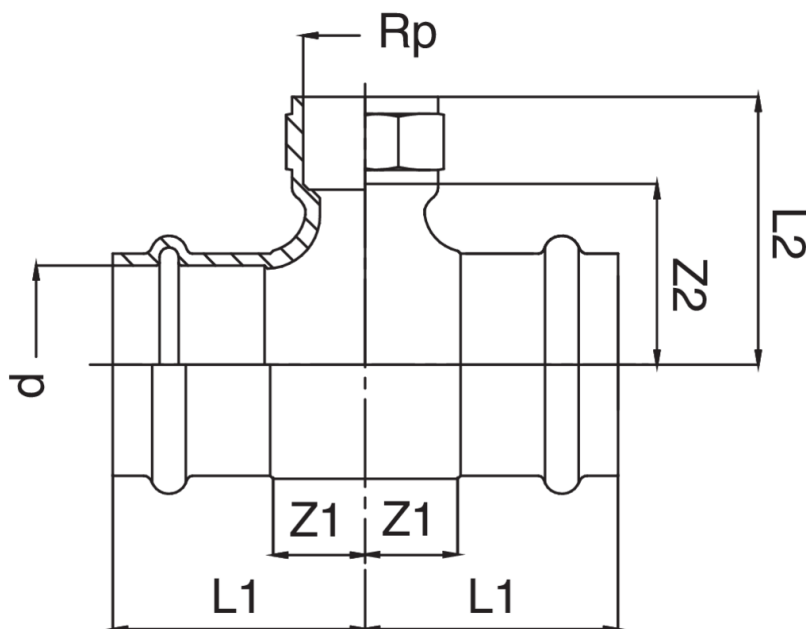

Té F/filetage femelle/F en bronze.

Spécifications techniques

| D X RP | BAG | MASTER BOX | CODE | L1 | L2 | Z1 | Z2 |
|-----------|-----|------------|-----------------|----|----|----|----|
| 15 x 1/2" | 10 | 80 | HT8130015A12015 | 45 | 23 | 23 | 13 |
| 18 x 1/2" | 10 | 60 | HT8130018A12018 | 47 | 24 | 24 | 14 |
| 22 x 1/2" | 5 | 50 | HT8130022A12022 | 48 | 25 | 24 | 15 |
| 22 x 3/4" | 5 | 40 | HT8130022A34022 | 53 | 31 | 29 | 16 |
| 28 x 3/4" | 5 | 20 | HT8130028A34028 | 53 | 50 | 27 | 35 |