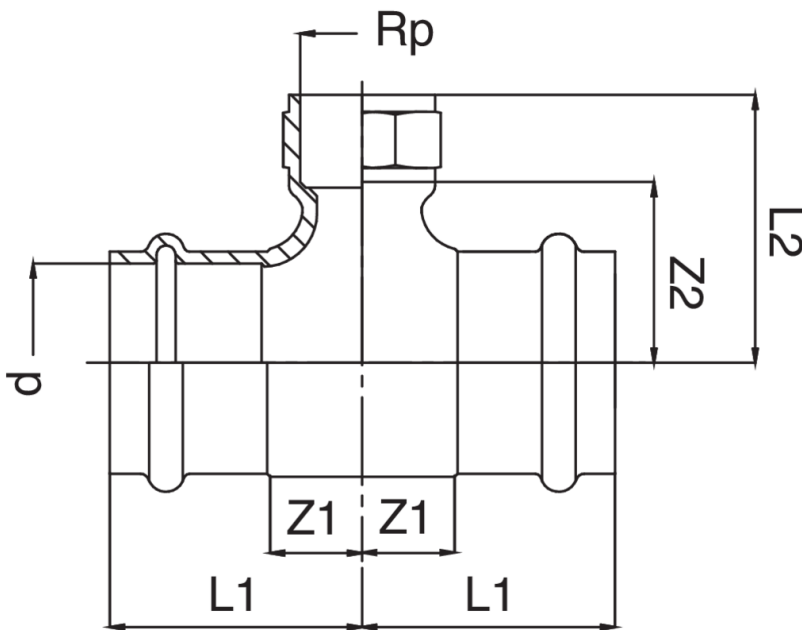

Té F/filetage femelle/F en bronze.

Spécifications techniques

D X RP	BAG	MASTER BOX	CODE	L1	L2	Z1	Z2
15 x 1/2"	10	80	HT8130015A12015	45	23	23	13
18 x 1/2"	10	60	HT8130018A12018	47	24	24	14
22 x 1/2"	5	50	HT8130022A12022	48	25	24	15
22 x 3/4"	5	40	HT8130022A34022	53	31	29	16
28 x 3/4"	5	20	HT8130028A34028	53	50	27	35