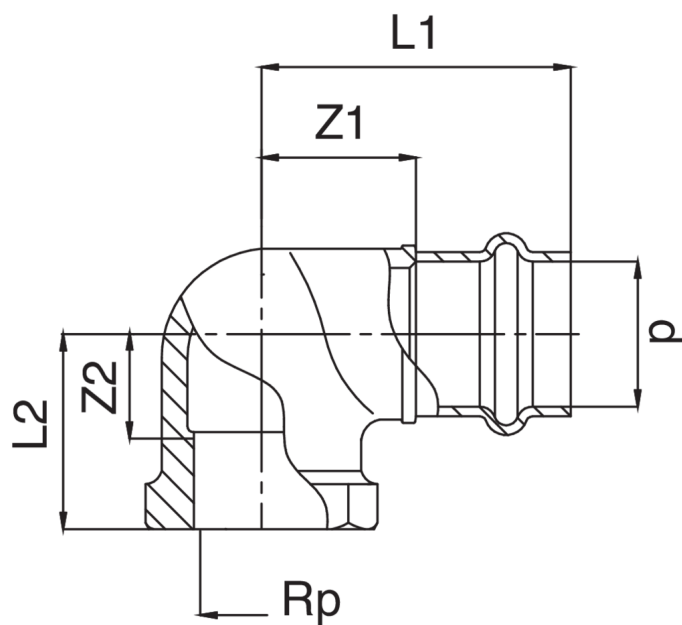

Coude 90° F/filetage femelle en bronze.

Spécifications techniques

D X RP	BAG	MASTER BOX	CODE	L1	L2	Z1	Z2
18 x 1/2"	10	100	HT8090A12018000	47	24	24	13
18 x 3/4"	5	70	HT8090A34018000	50	24	27	9
22 x 1/2"	10	60	HT8090A12022000	49	24	25	13
22 x 3/4"	5	60	HT8090A34022000	49	29	25	6
22 x 1"	5	40	HT8090B01022000	60	33	36	10
28 x 3/4"	5	50	HT8090A34028000	55	30	30	15
28 x 1"	5	50	HT8090B01028000	61	33	36	9