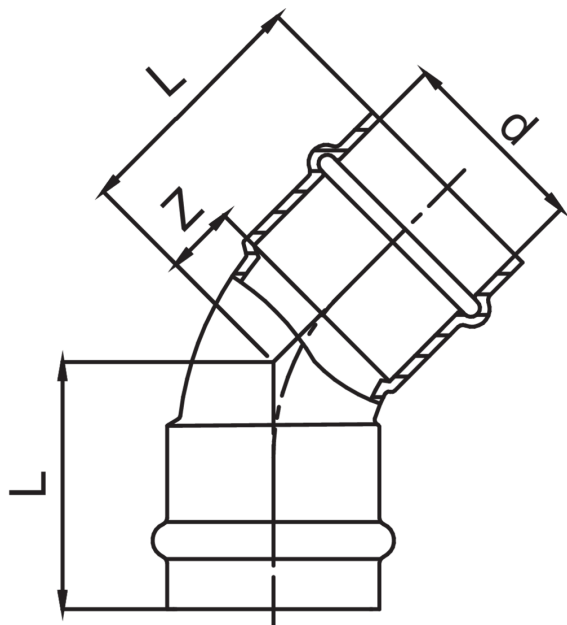

Courbe 45° F/F en cuivre.

Spécifications techniques

D	BAG	MASTER BOX	CODE	L	Z
15	10	200	HT9041015015000	29	7
18	10	150	HT9041018018000	31	8
22	10	80	HT9041022022000	34	10
28	5	60	HT9041028028000	38	13

Applications