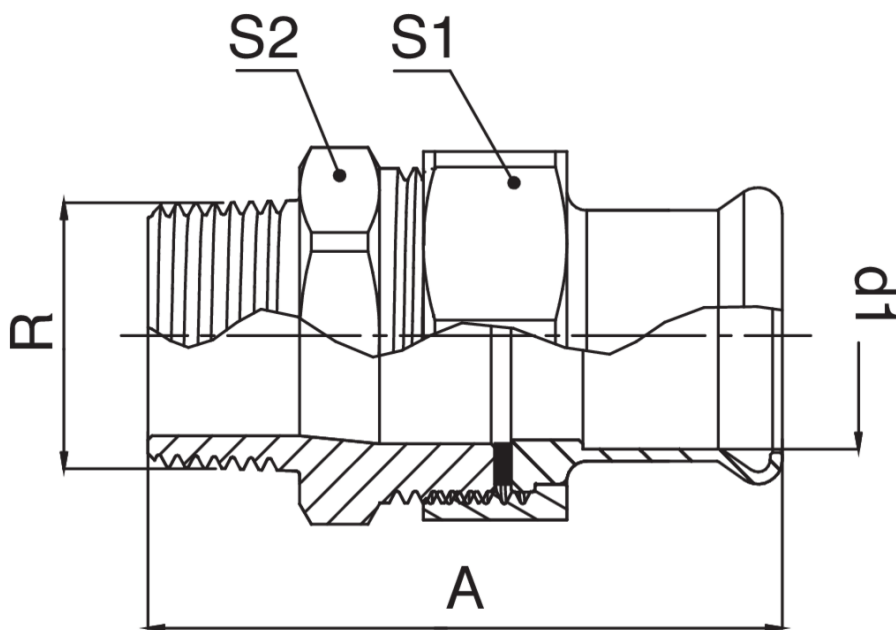

Union F/filetage mâle en bronze.

## Spécifications techniques

D1 x R	BAG	MASTER BOX	CODE	A	S1	S2
12 x 1/2"	5	50	QM8341A12012000	65	24	25
15 x 1/2"	5	50	QM8341A12015000	70	24	27
15 x 3/4"	5	50	QM8341A34015000	65	30	30
18 x 1/2"	5	50	QM8341A12018000	70	30	30
18 x 3/4"	5	50	QM8341A34018000	75	30	30
22 x 3/4"	5	50	QM8341A34022000	82	30	30
22 x 1"	5	30	QM8341B01022000	77	37	34
28 x 1"	5	30	QM8341B01028000	77	46	45
35 x 1"1/4	1	20	QM8341B14035000	85	52	50
42 x 1"1/2	1	10	QM8341B12042000	95	64	60
54 x 2"	1	8	QM8341C02054000	100	85	75