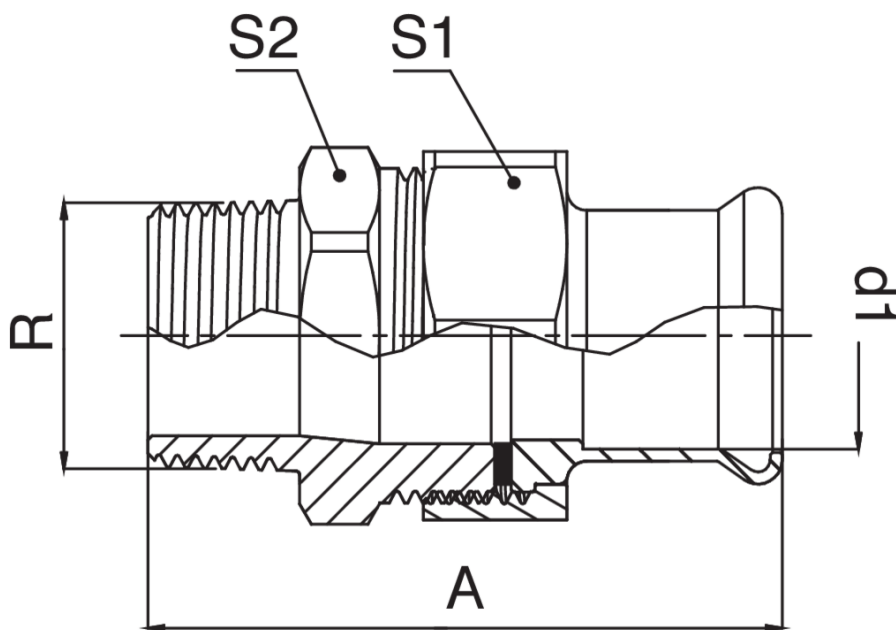

Union F/filetage mâle en bronze.

Spécifications techniques

D1 x R	BAG	MASTER BOX	CODE	A	S1	S2
12 x 1/2"	5	50	QM8341A12012000	65	24	25
15 x 1/2"	5	50	QM8341A12015000	70	24	27
15 x 3/4"	5	50	QM8341A34015000	65	30	30
18 x 1/2"	5	50	QM8341A12018000	70	30	30
18 x 3/4"	5	50	QM8341A34018000	75	30	30
22 x 3/4"	5	50	QM8341A34022000	82	30	30
22 x 1"	5	30	QM8341B01022000	77	37	34
28 x 1"	5	30	QM8341B01028000	77	46	45
35 x 1"1/4	1	20	QM8341B14035000	85	52	50
42 x 1"1/2	1	10	QM8341B12042000	95	64	60
54 x 2"	1	8	QM8341C02054000	100	85	75