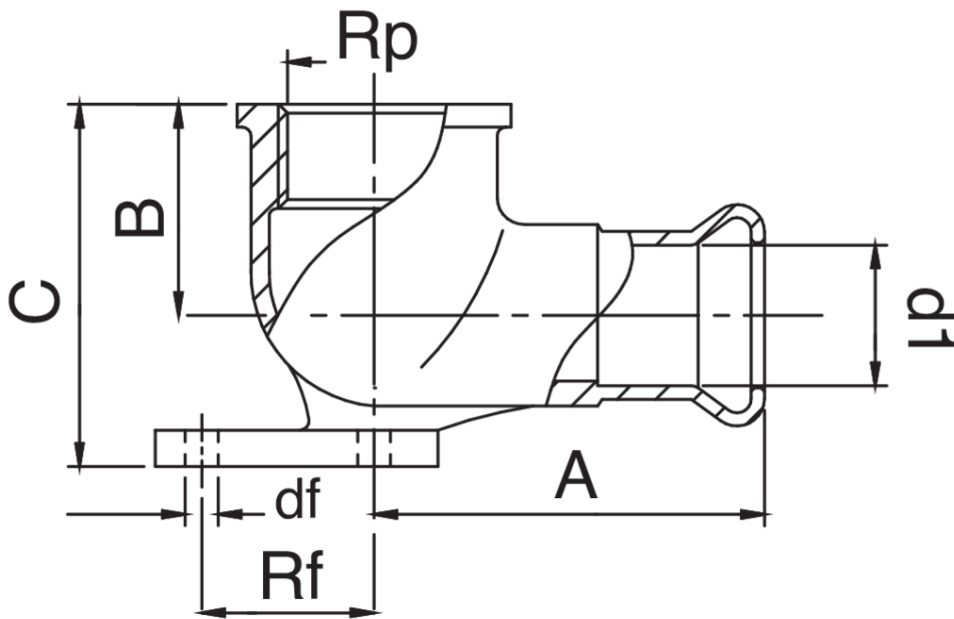

Applique coude 90° F/filetage femelle en bronze.

## Spécifications techniques

D1 X RP	BAG	MASTER BOX	CODE	A	B	C	DF	RF
12 x 1/2"	10	80	QM8471A12012000	40	22	34	4,2	16
15 x 1/2"	10	80	QM8471A12015000	40	24	34	4,2	16
18 x 1/2"	5	70	QM8471A12018000	40	24	38	4,2	16
22 x 3/4"	5	40	QM8471A34022000	48	26	46	4,2	18