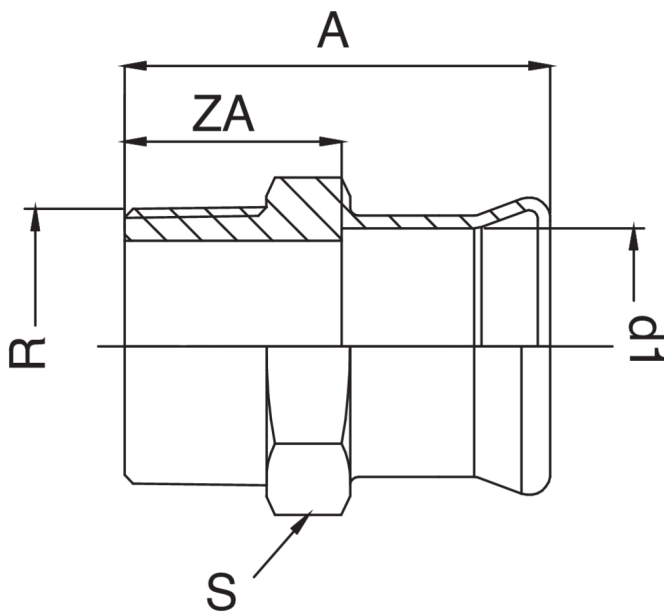

Manchon F/filetage mâle en bronze.

Spécifications techniques

D1 X R	BAG	MASTER BOX	CODE	A	S	ZA
12 x 3/8"	10	250	QM8243A38012000	32,5	18	14,5
12 x 1/2"	10	200	QM8243A12012000	35	19	17
15 x 3/8"	10	200	QM8243A38015000	34	19	14
15 x 1/2"	10	150	QM8243A12015000	35,5	21	15,5
15 x 3/4"	10	150	QM8243A34015000	37	24	17
18 x 1/2"	10	150	QM8243A12018000	36	24	16
18 x 3/4"	10	100	QM8243A34018000	39	24	19
22 x 1/2"	10	100	QM8243A12022000	39,5	27	16,5
22 x 3/4"	10	100	QM8243A34022000	41	27	18
22 x 1"	5	70	QM8243B01022000	43	27	20
28 x 3/4"	5	50	QM8243A34028000	42	32	19
28 x 1"	5	50	QM8243B01028000	43,5	34	20,5
28 x 1"1/4	5	50	QM8243B14028000	49	34	26
35 x 1"	5	30	QM8243B01035000	49	40	23
35 x 1"1/4	5	40	QM8243B14035000	52	42	26
35 x 1"1/2	5	25	QM8243B12035000	53	46	27
42 x 1"1/4	5	20	QM8243B14042000	58	48	28
42 x 1"1/2	5	25	QM8243B12042000	58	48	28
54 x 1"1/2	1	15	QM8243B12054000	59	60	24
54 x 2"	1	10	QM8243C02054000	65,5	58	30,5