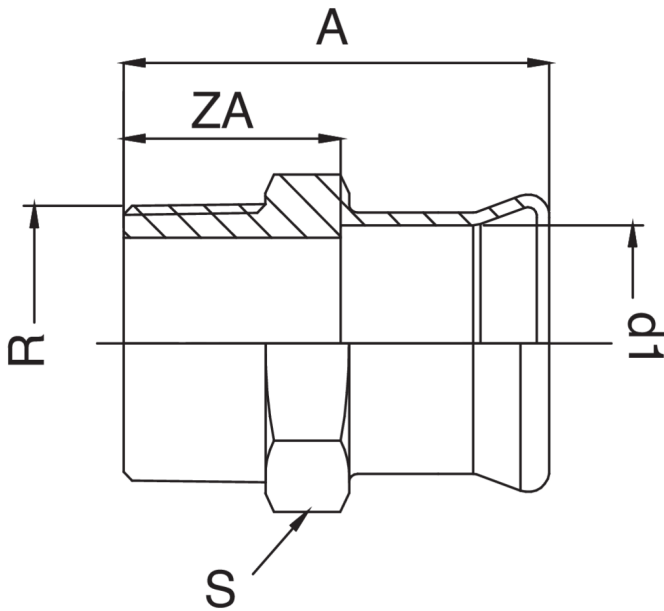

Manchon F/filetage mâle en bronze.

Spécifications techniques

D1 X R	BAG	MASTER BOX	CODE	A	S	ZA
12 x 3/8"	10	250	QM8243A38012000	32,5	18	14,5
12 x 1/2"	10	200	QM8243A12012000	35	19	17
15 x 3/8"	10	200	QM8243A38015000	34	19	14
15 x 1/2"	10	150	QM8243A12015000	35,5	21	15,5
15 x 3/4"	10	150	QM8243A34015000	37	24	17
18 x 1/2"	10	150	QM8243A12018000	36	24	16
18 x 3/4"	10	100	QM8243A34018000	39	24	19
22 x 1/2"	10	100	QM8243A12022000	39,5	27	16,5
22 x 3/4"	10	100	QM8243A34022000	41	27	18
22 x 1"	5	70	QM8243B01022000	43	27	20
28 x 3/4"	5	50	QM8243A34028000	42	32	19
28 x 1"	5	50	QM8243B01028000	43,5	34	20,5
28 x 1"1/4	5	50	QM8243B14028000	49	34	26
35 x 1"	5	30	QM8243B01035000	49	40	23
35 x 1"1/4	5	40	QM8243B14035000	52	42	26
35 x 1"1/2	5	25	QM8243B12035000	53	46	27
42 x 1"1/4	5	20	QM8243B14042000	58	48	28
42 x 1"1/2	5	25	QM8243B12042000	58	48	28
54 x 1"1/2	1	15	QM8243B12054000	59	60	24
54 x 2"	1	10	QM8243C02054000	65,5	58	30,5