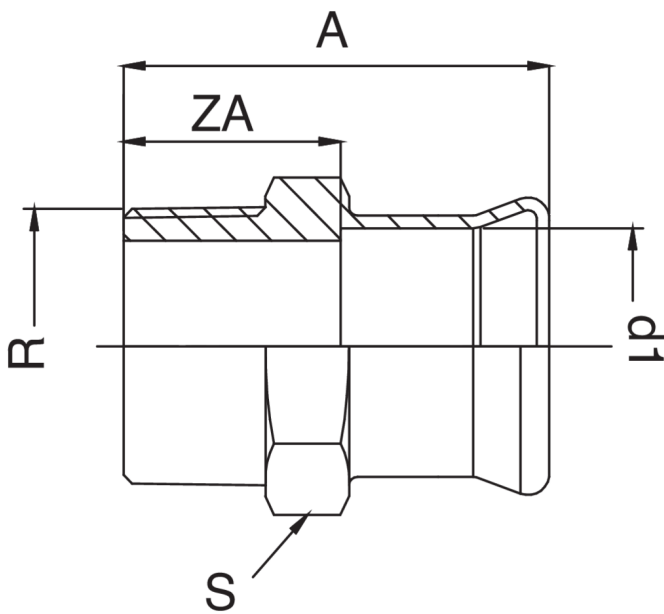

Manchon F/filetage mâle en bronze.

Spécifications techniques

D1 X R	BAG	MASTER BOX	CODE	A	S	ZA
12 x 3/8"	10	250	QM8243A38012000	32,5	18	14,5
12 x 1/2"	10	200	QM8243A12012000	35	19	17
15 x 3/8"	10	200	QM8243A38015000	34	19	14
15 x 1/2"	10	150	QM8243A12015000	35,5	21	15,5
15 x 3/4"	10	150	QM8243A34015000	37	24	17
18 x 1/2"	10	150	QM8243A12018000	36	24	16
18 x 3/4"	10	100	QM8243A34018000	39	24	19
22 x 1/2"	10	100	QM8243A12022000	39,5	27	16,5
22 x 3/4"	10	100	QM8243A34022000	41	27	18
22 x 1"	5	70	QM8243B01022000	43	27	20
28 x 3/4"	5	50	QM8243A34028000	42	32	19
28 x 1"	5	50	QM8243B01028000	43,5	34	20,5
28 x 1"1/4	5	50	QM8243B14028000	49	34	26
35 x 1"	5	30	QM8243B01035000	49	40	23
35 x 1"1/4	5	40	QM8243B14035000	52	42	26
35 x 1"1/2	5	25	QM8243B12035000	53	46	27
42 x 1"1/4	5	20	QM8243B14042000	58	48	28
42 x 1"1/2	5	25	QM8243B12042000	58	48	28
54 x 1"1/2	1	15	QM8243B12054000	59	60	24
54 x 2"	1	10	QM8243C02054000	65,5	58	30,5