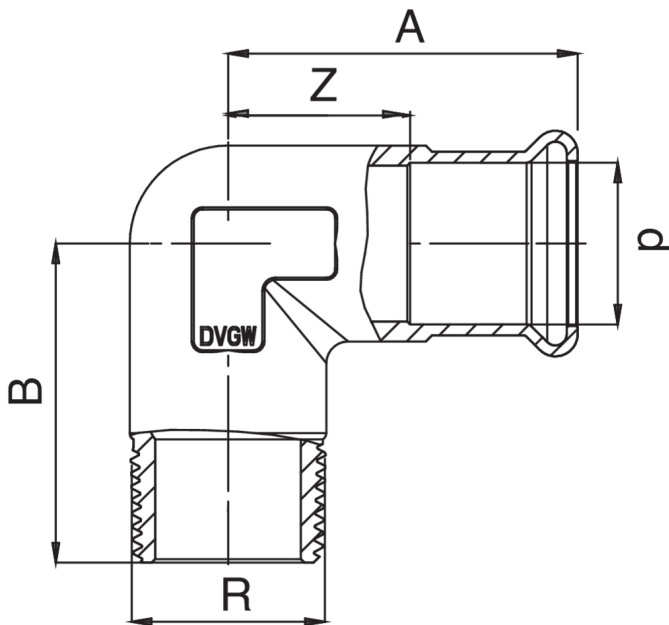

Coude 90° F/filetage mâle en bronze.

Spécifications techniques

D X R	BAG	MASTER BOX	CODE	A	B	Z
12 x 1/2"	10	150	QM8092A12012000	37	35	21,5
15 x 3/8"	10	100	QM8092A38015000	32	30	12,5
15 x 1/2"	10	100	QM8092A12015000	35	33	15,5
18 x 1/2"	10	80	QM8092A12018000	38	48	18,5
18 x 3/4"	5	70	QM8092A34018000	38	50	18,5
22 x 3/4"	10	50	QM8092A34022000	42	42	19,5
28 x 1"	5	30	QM8092B01028000	52	68	29,5
35 x 1"1/4	1	15	QM8092B14035000	55	47	29,5
42 x 1"1/2	1	10	QM8092B12042000	62	62	32,5
54 x 2"	1	7	QM8092C02054000	72	65	37,5