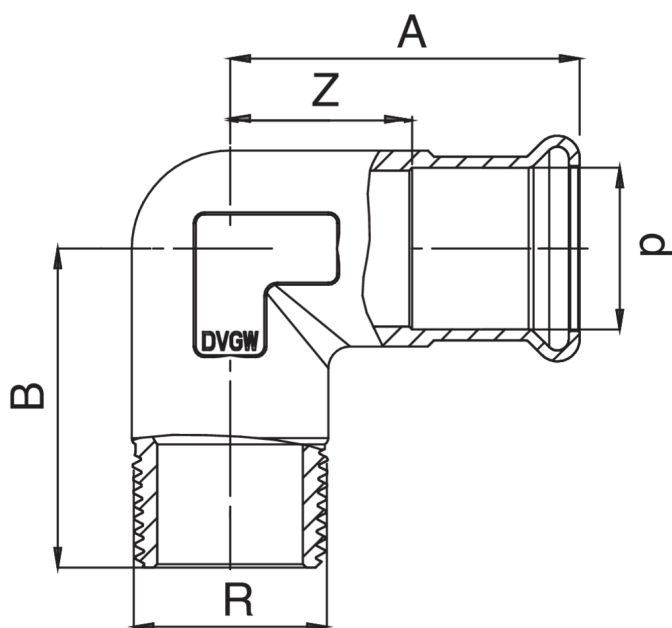

Coude 90° F/filetage mâle en bronze.

## Spécifications techniques

D X R	BAG	MASTER BOX	CODE	A	B	Z
12 x 1/2"	10	150	QM8092A12012000	37	35	21,5
15 x 3/8"	10	100	QM8092A38015000	32	30	12,5
15 x 1/2"	10	100	QM8092A12015000	35	33	15,5
18 x 1/2"	10	80	QM8092A12018000	38	48	18,5
18 x 3/4"	5	70	QM8092A34018000	38	50	18,5
22 x 3/4"	10	50	QM8092A34022000	42	42	19,5
28 x 1"	5	30	QM8092B01028000	52	68	29,5
35 x 1"1/4	1	15	QM8092B14035000	55	47	29,5
42 x 1"1/2	1	10	QM8092B12042000	62	62	32,5
54 x 2"	1	7	QM8092C02054000	72	65	37,5