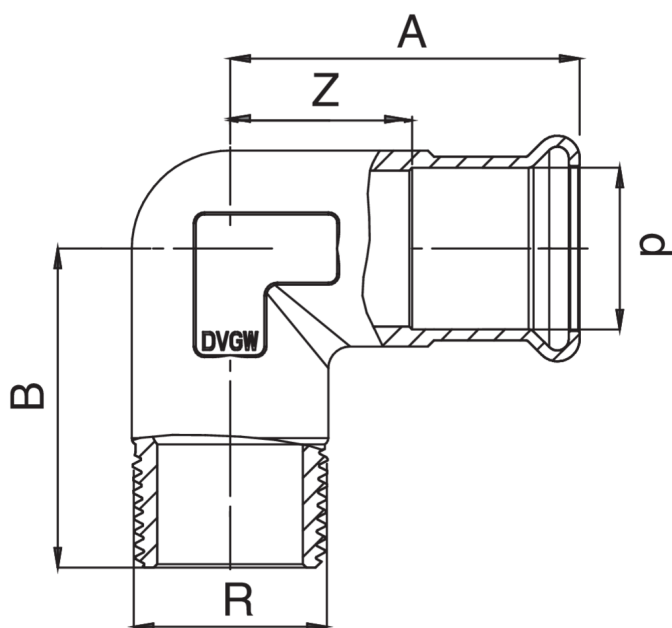

Coude 90° F/filetage mâle en bronze.

Spécifications techniques

D X R	BAG	MASTER BOX	CODE	A	B	Z
12 x 1/2"	10	150	QM8092A12012000	37	35	21,5
15 x 3/8"	10	100	QM8092A38015000	32	30	12,5
15 x 1/2"	10	100	QM8092A12015000	35	33	15,5
18 x 1/2"	10	80	QM8092A12018000	38	48	18,5
18 x 3/4"	5	70	QM8092A34018000	38	50	18,5
22 x 3/4"	10	50	QM8092A34022000	42	42	19,5
28 x 1"	5	30	QM8092B01028000	52	68	29,5
35 x 1"1/4	1	15	QM8092B14035000	55	47	29,5
42 x 1"1/2	1	10	QM8092B12042000	62	62	32,5
54 x 2"	1	7	QM8092C02054000	72	65	37,5