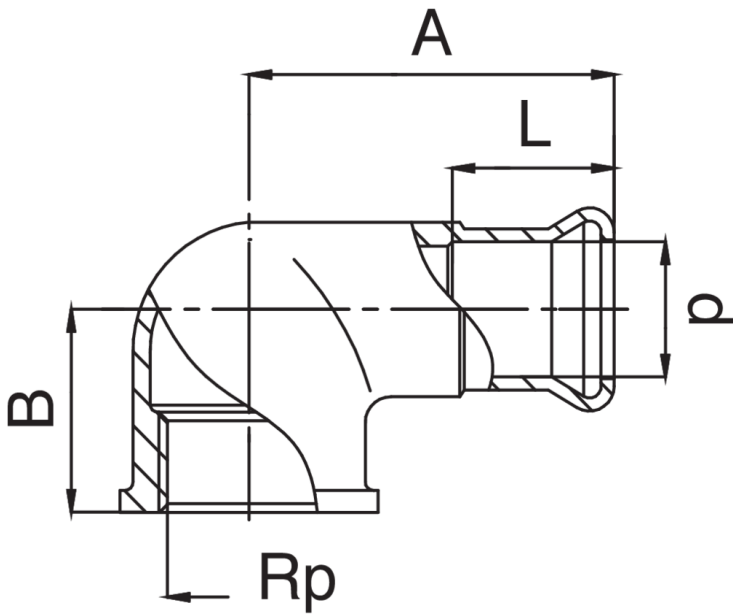

Coude 90° F/filetage femelle en bronze.

Spécifications techniques

D X RP	BAG	MASTER BOX	CODE	A	B	L
12 x 3/8"	10	150	QM8090A38012000	33	18	15,5
12 x 1/2"	10	150	QM8090A12012000	40	22	15,5
15 x 3/8"	10	100	QM8090A38015000	35	19	18,5
15 x 1/2"	10	100	QM8090A12015000	38	23	18,5
15 x 3/4"	10	70	QM8090A34015000	41	24	18,5
18 x 1/2"	10	100	QM8090A12018000	38	23	18,5
18 x 3/4"	5	70	QM8090A34018000	41	24	18,5
22 x 1/2"	10	60	QM8090A12022000	41	25	21,5
22 x 3/4"	5	60	QM8090A34022000	44	29,5	21,5
22 x 1"	5	40	QM8090B01022000	47	32	21,5
28 x 1"	5	40	QM8090B01028000	52	32	22
35 x 1"1/4	5	20	QM8090B14035000	60	40	24,5
42 x 1"1/2	5	20	QM8090B12042000	66	41	28,5
54 x 2"	1	8	QM8090C02054000	77	55	33,5