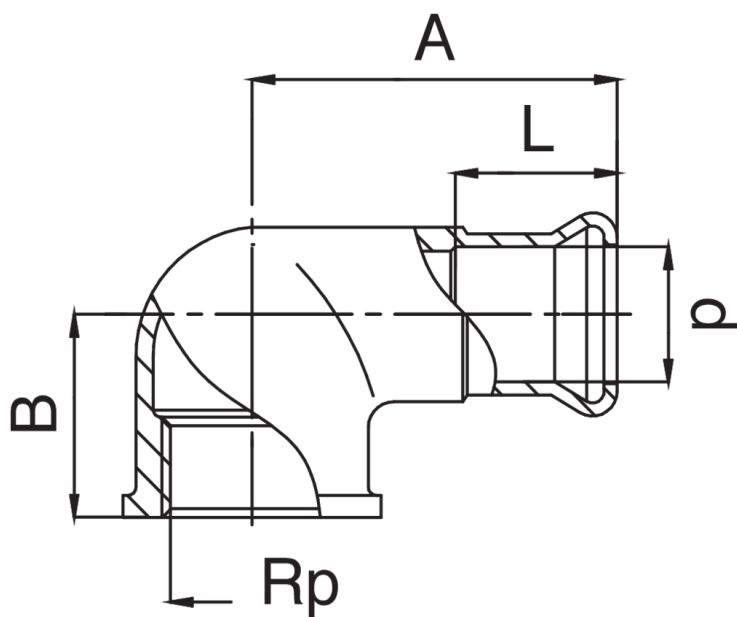

Coude 90° F/filetage femelle en bronze.

Spécifications techniques

D X RP	BAG	MASTER BOX	CODE	A	B	L
12 x 3/8"	10	150	QM8090A38012000	33	18	15,5
12 x 1/2"	10	150	QM8090A12012000	40	22	15,5
15 x 3/8"	10	100	QM8090A38015000	35	19	18,5
15 x 1/2"	10	100	QM8090A12015000	38	23	18,5
15 x 3/4"	10	70	QM8090A34015000	41	24	18,5
18 x 1/2"	10	100	QM8090A12018000	38	23	18,5
18 x 3/4"	5	70	QM8090A34018000	41	24	18,5
22 x 1/2"	10	60	QM8090A12022000	41	25	21,5
22 x 3/4"	5	60	QM8090A34022000	44	29,5	21,5
22 x 1"	5	40	QM8090B01022000	47	32	21,5
28 x 1"	5	40	QM8090B01028000	52	32	22
35 x 1"1/4	5	20	QM8090B14035000	60	40	24,5
42 x 1"1/2	5	20	QM8090B12042000	66	41	28,5
54 x 2"	1	8	QM8090C02054000	77	55	33,5