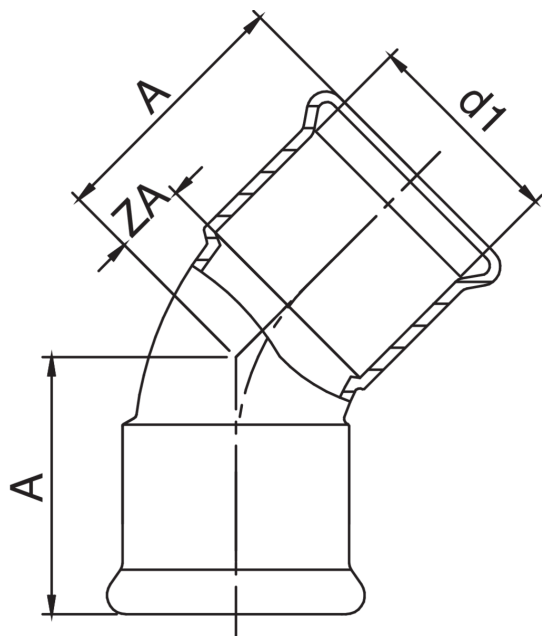

frabo  
press  
GAS M  
QM9041

Courbe 45° F/F en cuivre.

## Spécifications techniques

D1	BAG	MASTER BOX	CODE	A	ZA
12	10	250	QM9041012012000	23	5
15	10	200	QM9041015015000	28	8
18	10	150	QM9041018018000	29	9
22	10	80	QM9041022022000	34	11
28	5	60	QM9041028028000	37	14
35	5	40	QM9041035035000	44	18
42	5	20	QM9041042042000	51	21
54	1	10	QM9041054054000	62	27