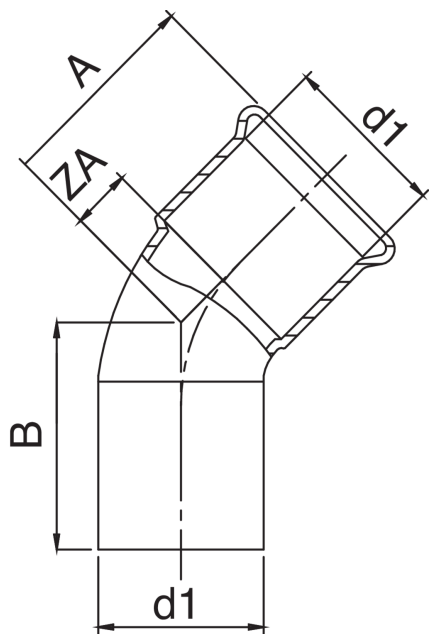

FRABO

frabo
press
GAS M
QM9040

Courbe 45° M/F en cuivre.

Spécifications techniques

D1	BAG	MASTER BOX	CODE	A	B	ZA
12	10	250	QM9040012012000	23	30	5
15	10	200	QM9040015015000	28	37	8
18	10	150	QM9040018018000	29	37	9
22	10	100	QM9040022022000	34	42	11
28	5	60	QM9040028028000	37	42	14
35	5	40	QM9040035035000	44	46	18
42	5	20	QM9040042042000	51	68	21
54	1	10	QM9040054054000	62	72	27