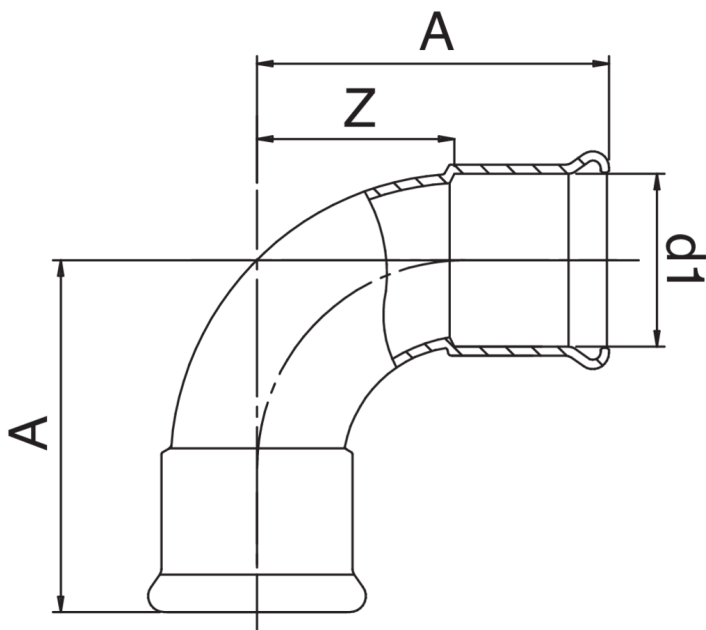

**FRABO**

**frabo**  
**press**  
GAS M  
**QM9002**

Courbe 90° F/F en cuivre.

## Spécifications techniques

D1	BAG	MASTER BOX	CODE	A	Z
12	10	250	QM9002012012000	31	13
15	10	150	QM9002015015000	36	16
18	10	100	QM9002018018000	41	21
22	10	60	QM9002022022000	46	23
28	5	40	QM9002028028000	57	34
35	5	20	QM9002035035000	62	36
42	1	10	QM9002042042000	76	46
54	1	7	QM9002054054000	94	59