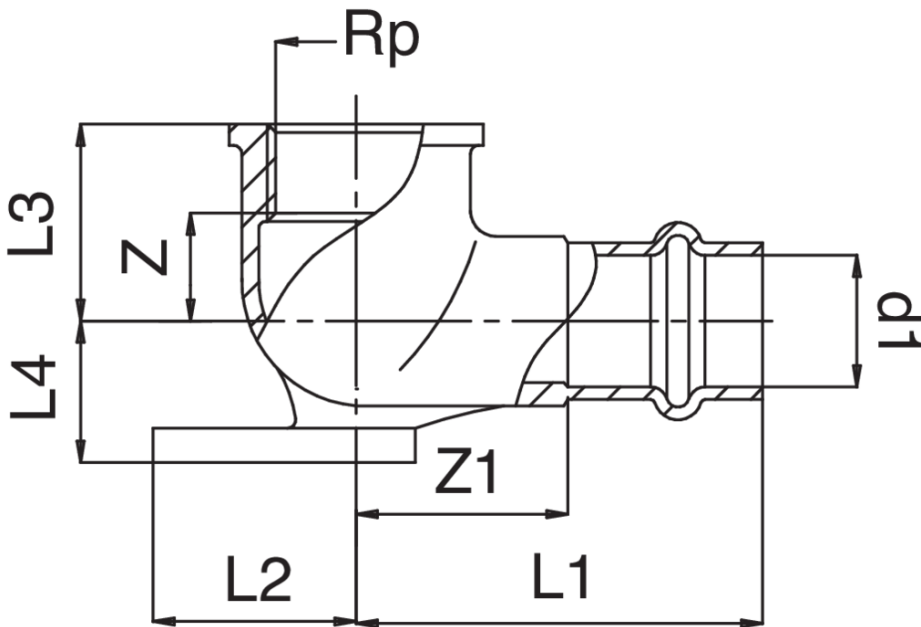

Applique coude 90° F/filetage femelle en bronze.

Spécifications techniques

D1 X RP	BAG	MASTER BOX	CODE	L1	L2	L3	L4	Z	Z1
12 x 1/2"	10	80	PG8471A12012000	43	22	22	12	10	24
15 x 1/2"	10	80	PG8471A12015000	44	22	22	12	10	22
18 x 1/2"	5	70	PG8471A12018000	45	22	24	12	12	22
22 x 3/4"	5	40	PG8471A34022000	49	28	29	20	14	25