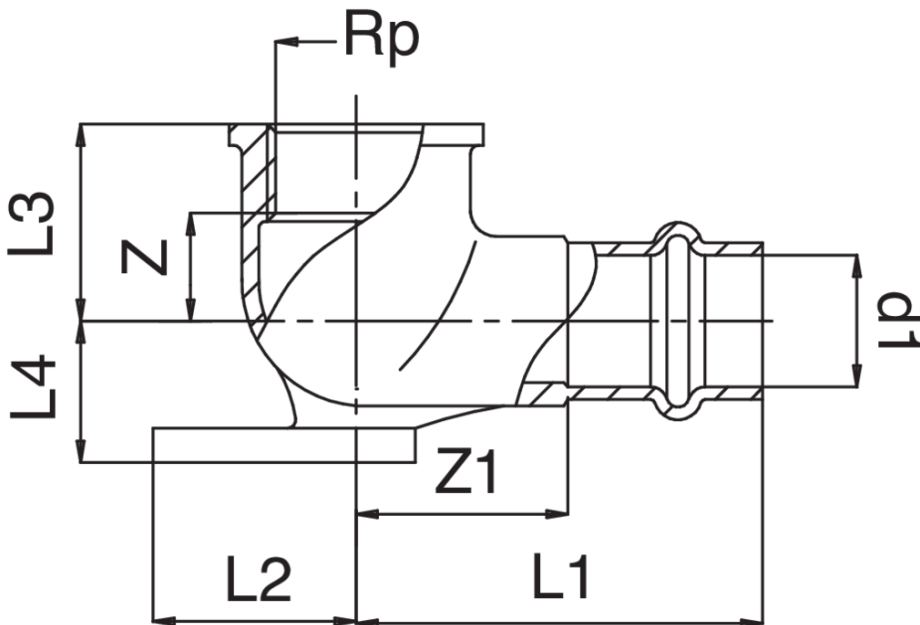

Applique coude 90° F/filetage femelle en bronze.

## Spécifications techniques

D1 X RP	BAG	MASTER BOX	CODE	L1	L2	L3	L4	Z	Z1
12 x 1/2"	10	80	PG8471A12012000	43	22	22	12	10	24
15 x 1/2"	10	80	PG8471A12015000	44	22	22	12	10	22
18 x 1/2"	5	70	PG8471A12018000	45	22	24	12	12	22
22 x 3/4"	5	40	PG8471A34022000	49	28	29	20	14	25