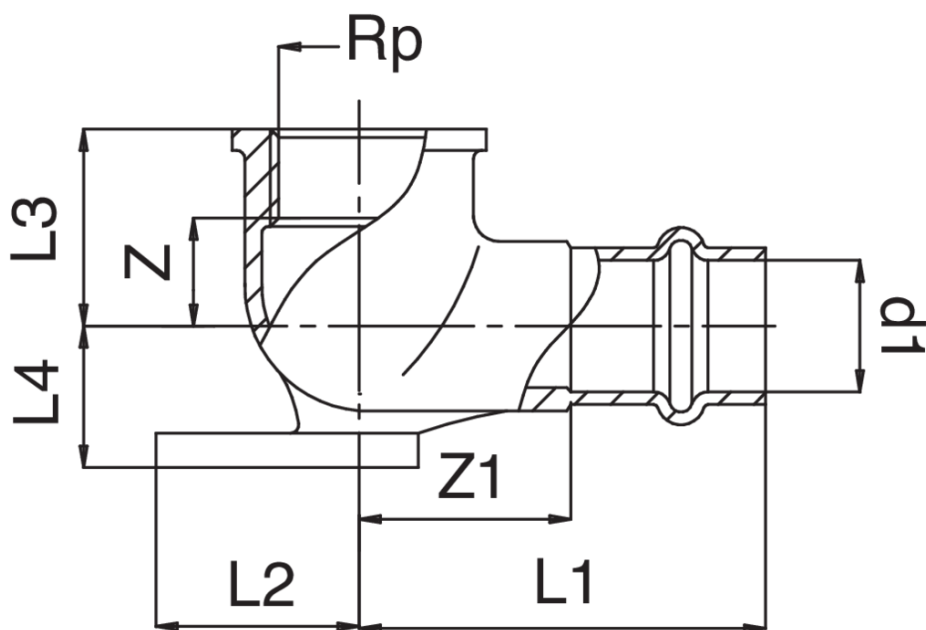

Applique coude 90° F/filetage femelle en bronze.

## Spécifications techniques

D1 X RP	BAG	MASTER BOX	CODE	L1	L2	L3	L4	Z	Z1
12 x 1/2"	10	80	PG8471A12012000	43	22	22	12	10	24
15 x 1/2"	10	80	PG8471A12015000	44	22	22	12	10	22
18 x 1/2"	5	70	PG8471A12018000	45	22	24	12	12	22
22 x 3/4"	5	40	PG8471A34022000	49	28	29	20	14	25