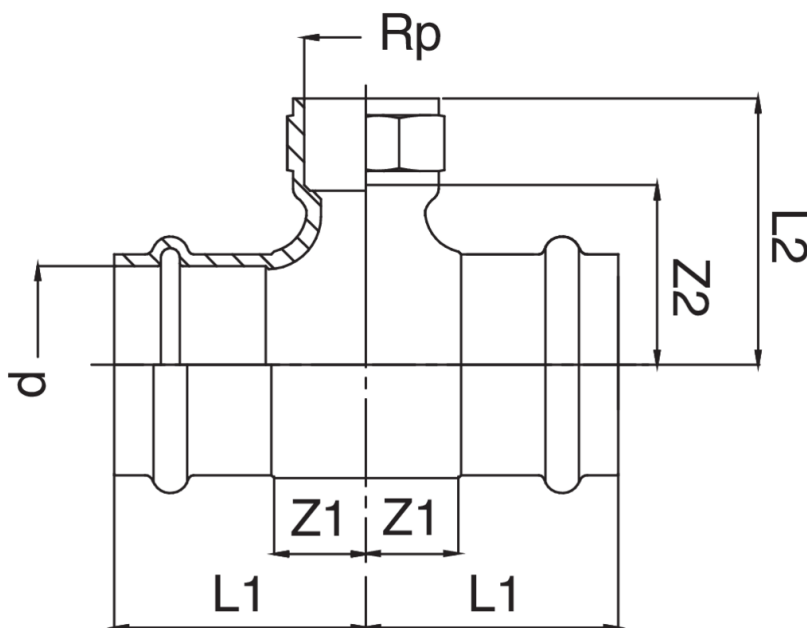

Té F/filetage femelle/F en bronze.

Spécifications techniques

D X RP	BAG	MASTER BOX	CODE	L1	L2	Z1	Z2
12 x 1/2"	10	100	PG8130012A12012	44	23	26	13
15 x 3/8"	10	80	PG8130015A38015	43	22	21	12
15 x 1/2"	10	80	PG8130015A12015	45	23	23	13
18 x 1/2"	10	60	PG8130018A12018	47	24	24	14
22 x 1/2"	5	50	PG8130022A12022	48	25	24	15
22 x 3/4"	5	40	PG8130022A34022	53	31	29	16
28 x 1/2"	5	25	PG8130028A12028	53	50	28	35
28 x 3/4"	5	20	PG8130028A34028	53	50	27	35
28 x 1"	5	25	PG8130028B01028	56	35	30	20
35 x 1/2"	5	20	PG8130035A12035	49	38	23	23
42 x 1/2"	1	10	PG8130042A12042	55	50	19	35
54 x 1/2"	1	5	PG8130054A12054	67	54	27	39