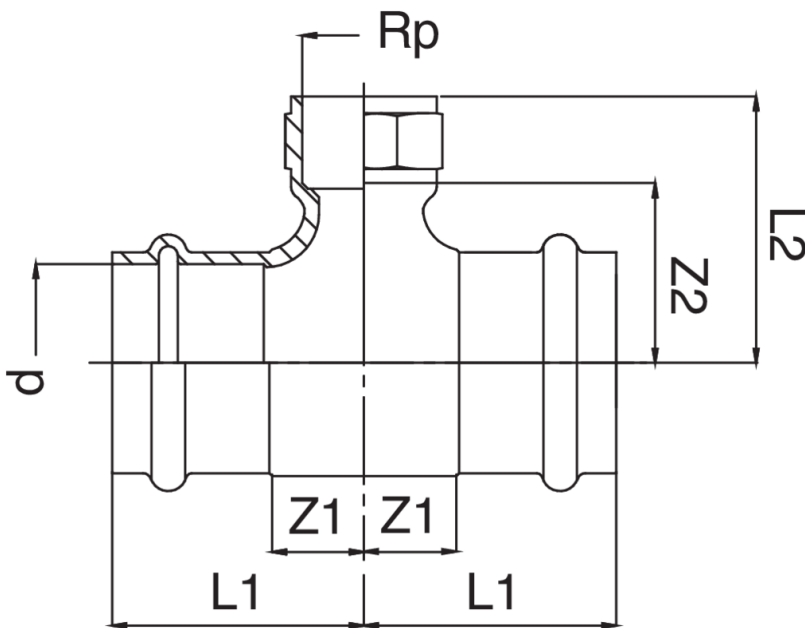

Té F/filetage femelle/F en bronze.

Spécifications techniques

D X RP	BAG	MASTER BOX	CODE	L1	L2	Z1	Z2
12 x 1/2"	10	100	PG8130012A12012	44	23	26	13
15 x 3/8"	10	80	PG8130015A38015	43	22	21	12
15 x 1/2"	10	80	PG8130015A12015	45	23	23	13
18 x 1/2"	10	60	PG8130018A12018	47	24	24	14
22 x 1/2"	5	50	PG8130022A12022	48	25	24	15
22 x 3/4"	5	40	PG8130022A34022	53	31	29	16
28 x 1/2"	5	25	PG8130028A12028	53	50	28	35
28 x 3/4"	5	20	PG8130028A34028	53	50	27	35
28 x 1"	5	25	PG8130028B01028	56	35	30	20
35 x 1/2"	5	20	PG8130035A12035	49	38	23	23
42 x 1/2"	1	10	PG8130042A12042	55	50	19	35
54 x 1/2"	1	5	PG8130054A12054	67	54	27	39