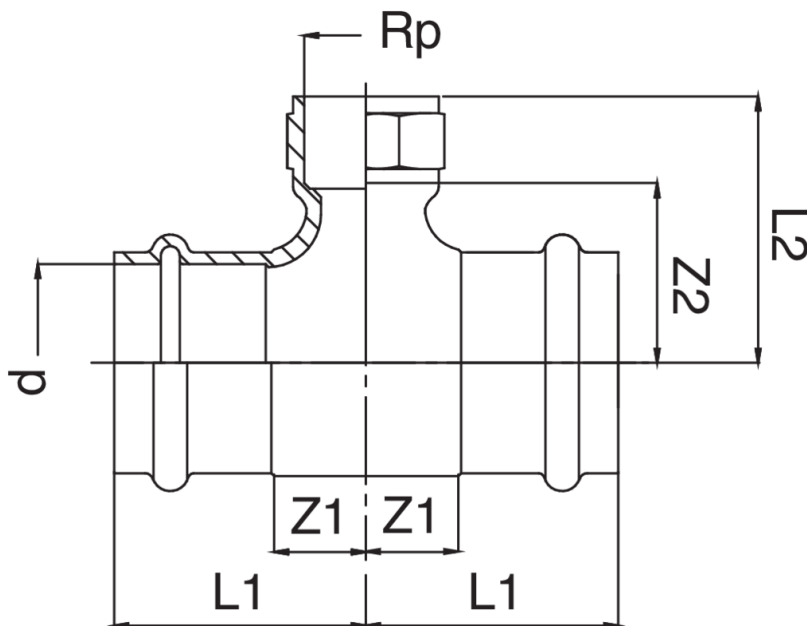

Té F/filetage femelle/F en bronze.

Spécifications techniques

D X RP	BAG	MASTER BOX	CODE	L1	L2	Z1	Z2
12 x 1/2"	10	100	PG8130012A12012	44	23	26	13
15 x 3/8"	10	80	PG8130015A38015	43	22	21	12
15 x 1/2"	10	80	PG8130015A12015	45	23	23	13
18 x 1/2"	10	60	PG8130018A12018	47	24	24	14
22 x 1/2"	5	50	PG8130022A12022	48	25	24	15
22 x 3/4"	5	40	PG8130022A34022	53	31	29	16
28 x 1/2"	5	25	PG8130028A12028	53	50	28	35
28 x 3/4"	5	20	PG8130028A34028	53	50	27	35
28 x 1"	5	25	PG8130028B01028	56	35	30	20
35 x 1/2"	5	20	PG8130035A12035	49	38	23	23
42 x 1/2"	1	10	PG8130042A12042	55	50	19	35
54 x 1/2"	1	5	PG8130054A12054	67	54	27	39