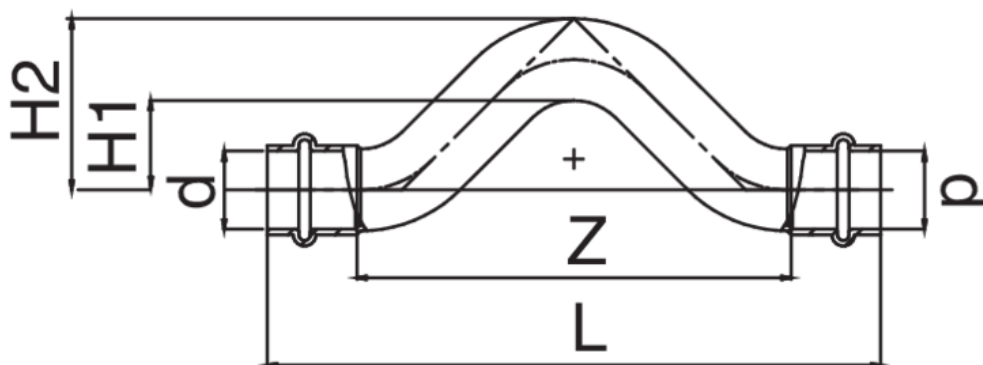

Chapeau de gendarme F/F en cuivre.

## Spécifications techniques

D	BAG	MASTER BOX	CODE	L	Z	H1	H2
15	5	80	PG9085015015000	152	110	20	35
18	10	50	PG9085018018000	176	130	20	38
22	5	25	PG9085022022000	198	150	30	52