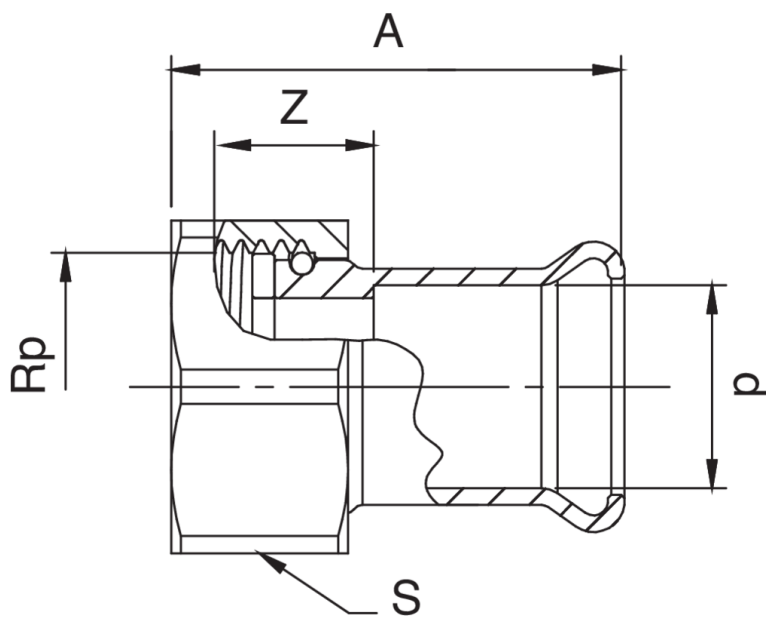

Raccord en bronze avec écrou en laiton F/filetage femelle.

Spécifications techniques

D X RP	BAG	MASTER BOX	CODE	A	S	Z
12 x 3/8"	10	150	ZM8359A38012000	38	-	20
12 x 1/2"	10	150	ZM8359A12012000	28	24	10
12 x 3/4"	10	100	ZM8359A34012000	22	30	6
15 x 1/2"	10	100	ZM8359A12015000	40	24	20
15 x 3/4"	10	150	ZM8359A34015000	28	30	20
15 x 1"	10	100	ZM8359015B01000	28	37	7
18 x 3/4"	10	70	ZM8359A34018000	32	30	20
18 x 1"	10	100	ZM8359018B01000	32	37	20
22 x 3/4"	10	80	ZM8359022A34000	47	30	23
22 x 1"	10	100	ZM8359022B01000	34	37	23
28 x 1"	10	100	ZM8359028B01000	50	37	25
28 x 1"1/4	5	50	ZM8359B14028000	31	46	23
28 x 1"1/2	5	30	ZM8359028B12000	-	-	-
35 x 1"1/2	5	25	ZM8359035B12000	40	46	14
35 x 2"	5	20	ZM8359035C02000	34	64	8
42 x 2"	5	20	ZM8359042C02000	39	64	30