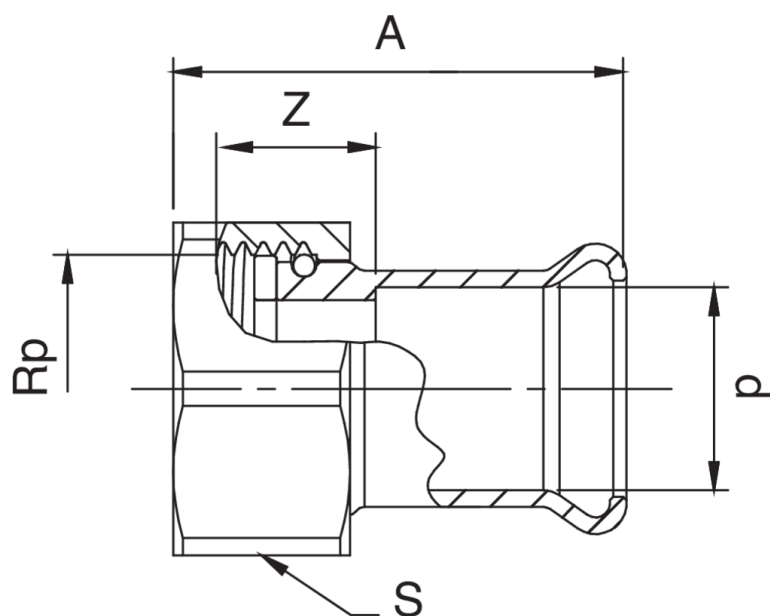

Raccord en bronze avec écrou en laiton F/filetage femelle.

## Spécifications techniques

D X RP	BAG	MASTER BOX	CODE	A	S	Z
12 x 3/8"	10	150	ZM8359A38012000	38	-	20
12 x 1/2"	10	150	ZM8359A12012000	28	24	10
12 x 3/4"	10	100	ZM8359A34012000	22	30	6
15 x 1/2"	10	100	ZM8359A12015000	40	24	20
15 x 3/4"	10	150	ZM8359A34015000	28	30	20
15 x 1"	10	100	ZM8359015B01000	28	37	7
18 x 3/4"	10	70	ZM8359A34018000	32	30	20
18 x 1"	10	100	ZM8359018B01000	32	37	20
22 x 3/4"	10	80	ZM8359022A34000	47	30	23
22 x 1"	10	100	ZM8359022B01000	34	37	23
28 x 1"	10	100	ZM8359028B01000	50	37	25
28 x 1"1/4	5	50	ZM8359B14028000	31	46	23
28 x 1"1/2	5	30	ZM8359028B12000	-	-	-
35 x 1"1/2	5	25	ZM8359035B12000	40	46	14
35 x 2"	5	20	ZM8359035C02000	34	64	8
42 x 2"	5	20	ZM8359042C02000	39	64	30