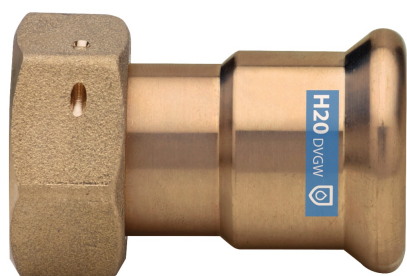

Raccord en bronze avec écrou en laiton F/filetage femelle.

## Spécifications techniques

D X RP	BAG	MASTER BOX	CODE	A	S	Z
12 x 3/8"	10	150	ZM8359A38012000	38	-	20
12 x 1/2"	10	150	ZM8359A12012000	28	24	10
12 x 3/4"	10	100	ZM8359A34012000	22	30	6
15 x 1/2"	10	100	ZM8359A12015000	40	24	20
15 x 3/4"	10	150	ZM8359A34015000	28	30	20
15 x 1"	10	100	ZM8359015B01000	28	37	7
18 x 3/4"	10	70	ZM8359A34018000	32	30	20
18 x 1"	10	100	ZM8359018B01000	32	37	20
22 x 3/4"	10	80	ZM8359022A34000	47	30	23
22 x 1"	10	100	ZM8359022B01000	34	37	23
28 x 1"	10	100	ZM8359028B01000	50	37	25
28 x 1"1/4	5	50	ZM8359B14028000	31	46	23
28 x 1"1/2	5	30	ZM8359028B12000	-	-	-
35 x 1"1/2	5	25	ZM8359035B12000	40	46	14
35 x 2"	5	20	ZM8359035C02000	34	64	8
42 x 2"	5	20	ZM8359042C02000	39	64	30