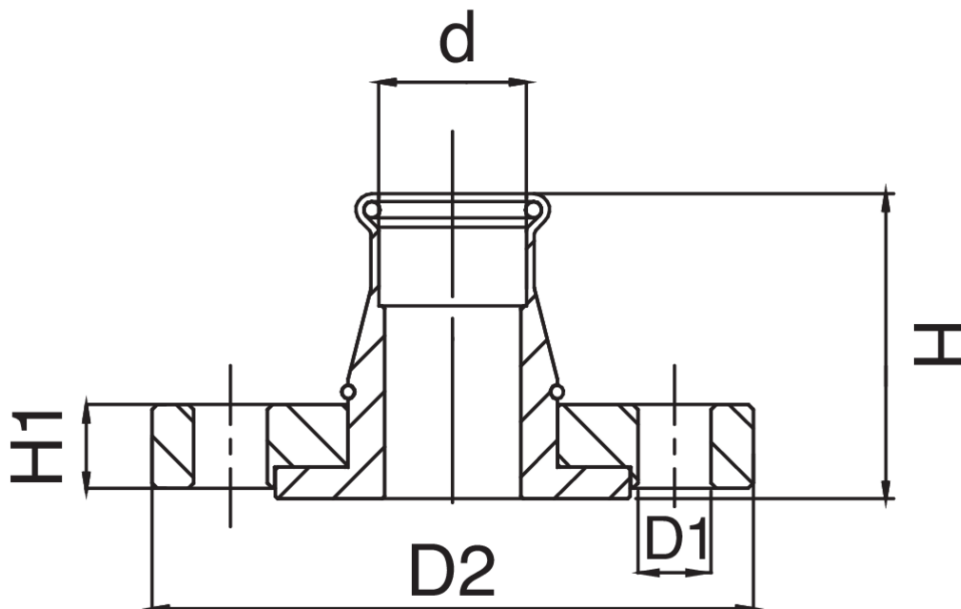

Spécifications techniques