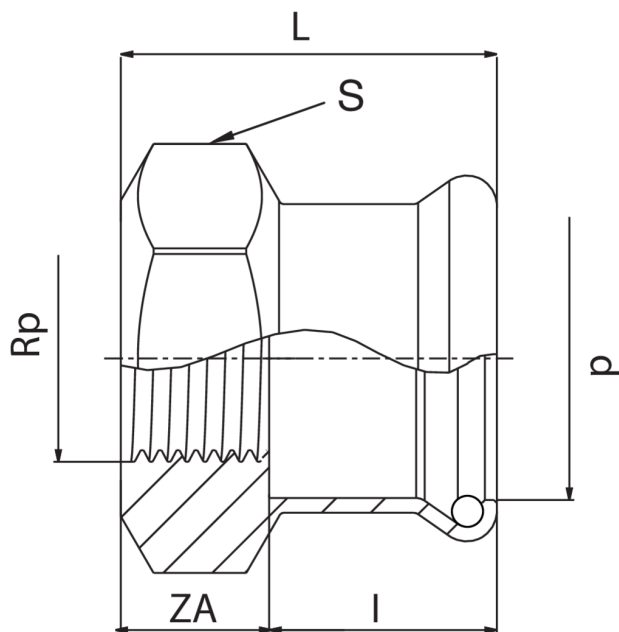

Manchon F/filetage femelle en bronze.

## Spécifications techniques

D X RP	BAG	MASTER BOX	CODE	I	L	S	ZA
12 x 3/8"	10	250	ZM8270A38012000	19	30,5	20	11,5
12 x 1/2"	10	200	ZM8270A12012000	19,5	34,5	24	15
15 x 3/8"	10	200	ZM8270A38015000	21	32,5	20	11,5
15 x 1/2"	10	200	ZM8270A12015000	21,5	36,5	24	15
15 x 3/4"	10	150	ZM8270A34015000	22	38,5	31	16,5
18 x 1/2"	10	150	ZM8270A12018000	21,5	36,5	24	15
18 x 3/4"	10	100	ZM8270A34018000	23	39,5	31	16,5
22 x 1/2"	10	100	ZM8270A12022000	23	37	27	14
22 x 3/4"	10	100	ZM8270A34022000	24,5	41	31	16,5
22 x 1"	5	80	ZM8270B01022000	25	44	38	19
28 x 3/4"	5	60	ZM8270A34028000	23	38,5	32	15,5
28 x 1"	5	50	ZM8270B01028000	25	44	38	19
28 x 1"1/4	5	30	ZM8270B14028000	25,5	47	48	21,5
35 x 3/4"	5	50	ZM8270A34035000	27,5	44	40	16,5
35 x 1"	5	40	ZM8270B01035000	27	46	40	19
35 x 1"1/4	5	40	ZM8270B14035000	27	50	48	23
42 x 1"1/4	5	25	ZM8270B14042000	30	51	48	21
42 x 1"1/2	5	25	ZM8270B12042000	32	54	56	22
54 x 1"1/2	5	20	ZM8270B12054000	37	63	68	26
54 x 2"	1	15	ZM8270C02054000	37	63	68	26