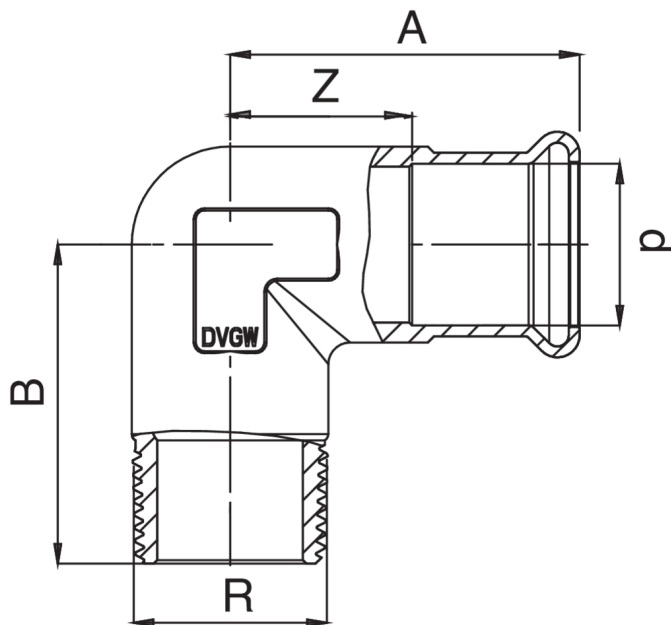

Coude 90° F/filetage mâle en bronze.

Spécifications techniques

D X R	BAG	MASTER BOX	CODE	A	B	Z
12 x 3/8"	10	150	ZM8092A38012000	30	28	14,5
12 x 1/2"	10	150	ZM8092A12012000	37	35	21,5
15 x 3/8"	10	100	ZM8092A38015000	32	30	12,5
15 x 1/2"	10	100	ZM8092A12015000	35	33	15,5
18 x 1/2"	10	80	ZM8092A12018000	38	48	18,5
18 x 3/4"	5	70	ZM8092A34018000	38	50	18,5
22 x 3/4"	10	50	ZM8092A34022000	42	42	19,5
28 x 1"	5	30	ZM8092B01028000	52	68	29,5
35 x 1"1/4	1	15	ZM8092B14035000	55	47	29,5
42 x 1"1/2	1	10	ZM8092B12042000	62	62	32,5
54 x 2"	1	7	ZM8092C02054000	72	65	37,5