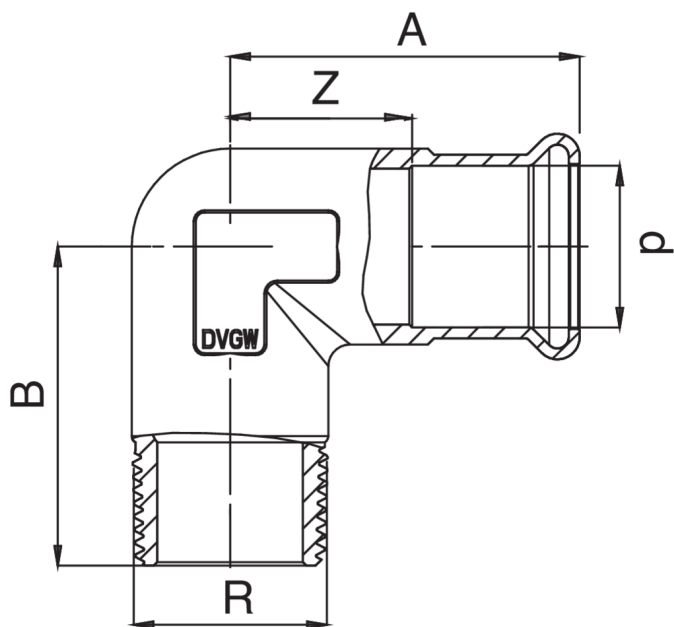

Coude 90° F/filetage mâle en bronze.

Spécifications techniques

D X R	BAG	MASTER BOX	CODE	A	B	Z
12 x 3/8"	10	150	ZM8092A38012000	30	28	14,5
12 x 1/2"	10	150	ZM8092A12012000	37	35	21,5
15 x 3/8"	10	100	ZM8092A38015000	32	30	12,5
15 x 1/2"	10	100	ZM8092A12015000	35	33	15,5
18 x 1/2"	10	80	ZM8092A12018000	38	48	18,5
18 x 3/4"	5	70	ZM8092A34018000	38	50	18,5
22 x 3/4"	10	50	ZM8092A34022000	42	42	19,5
28 x 1"	5	30	ZM8092B01028000	52	68	29,5
35 x 1"1/4	1	15	ZM8092B14035000	55	47	29,5
42 x 1"1/2	1	10	ZM8092B12042000	62	62	32,5
54 x 2"	1	7	ZM8092C02054000	72	65	37,5