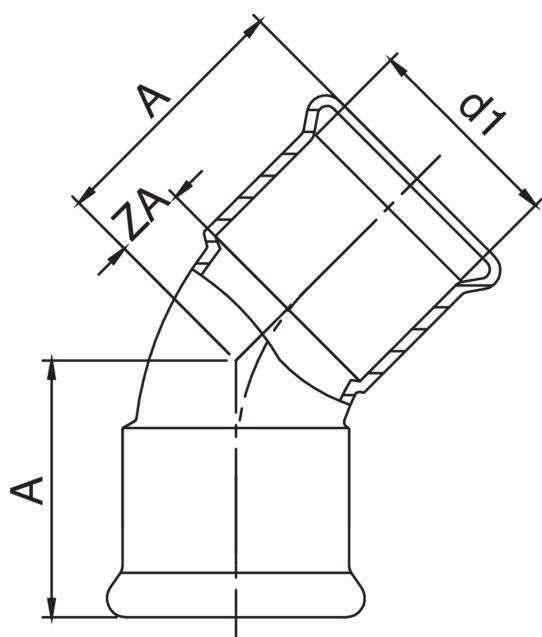

**FRABO**

**frabo**  
**press**  
**M**

**ZM9041**

**PATENTED**

Courbe 45° F/F en cuivre.

## Spécifications techniques

D1	BAG	MASTER BOX	CODE	A	ZA
12	10	250	ZM9041012012000	23	5
15	10	200	ZM9041015015000	28	8
18	10	150	ZM9041018018000	29	9
22	10	80	ZM9041022022000	34	11
28	5	60	ZM9041028028000	37	14
35	5	40	ZM9041035035000	44	18
42	5	20	ZM9041042042000	51	21
54	1	10	ZM9041054054000	62	27