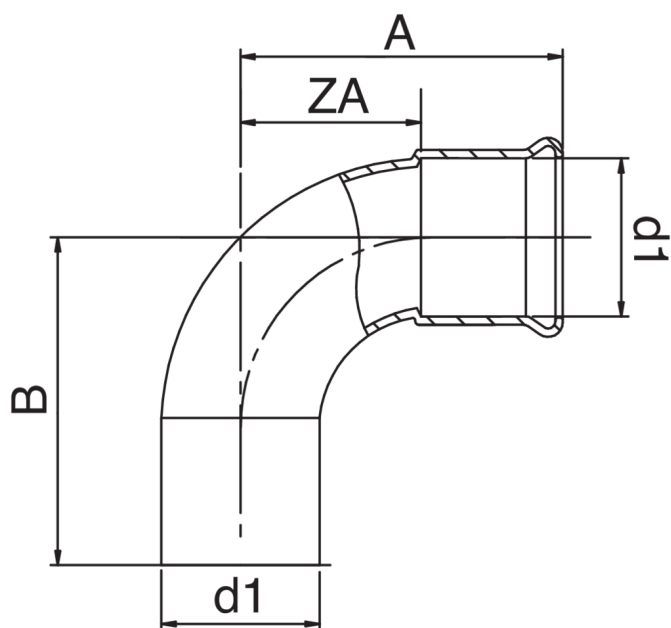

Courbe 90° M/F en cuivre.

## Spécifications techniques

D1	BAG	MASTER BOX	CODE	A	B	ZA
12	10	300	ZM9001012012000	31	40	13
15	10	200	ZM9001015015000	36	42	16
18	10	150	ZM9001018018000	41	50	21
22	10	80	ZM9001022022000	46	53	23
28	5	40	ZM9001028028000	57	60	34
35	5	30	ZM9001035035000	62	75	36
42	1	10	ZM9001042042000	76	94	46
54	1	7	ZM9001054054000	94	110	59