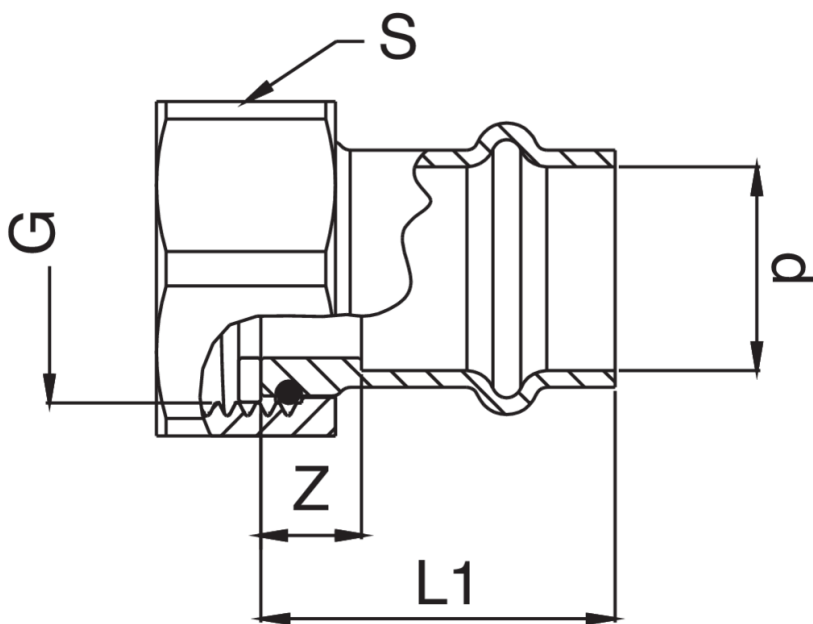

Raccord en bronze avec écrou en laiton F/filetage femelle.

## Spécifications techniques

D X G	BAG	MASTER BOX	CODE	L1	S	Z
12 x 3/8"	10	150	RZ8359A38012000	40	20	18
12 x 1/2"	10	150	RZ8359A12012000	30	24	12
12 x 3/4"	10	100	RZ8359A34012000	25	30	7
14 x 3/8"	10	100	RZ8359A38014000	43	20	21
14 x 1/2"	10	100	RZ8359A12014000	31	24	9
14 x 3/4"	10	150	RZ8359A34014000	29	30	7
15 x 1/2"	10	100	RZ8359A12015000	44	24	22
15 x 3/4"	10	150	RZ8359A34015000	29	30	7
16 x 1/2"	10	100	RZ8359A12016000	44	24	22
16 x 3/4"	10	100	RZ8359A34016000	32	30	10
18 x 3/4"	10	70	RZ8359A34018000	32	30	9
18 x 1"	10	100	RZ8359018B01000	33	37	10
22 x 3/4"	10	80	RZ8359022A34000	46	30	22
22 x 1"	10	100	RZ8359022B01000	38	37	14
28 x 1"1/4	5	50	RZ8359B14028000	34	46	9
28 x 1"1/2	5	30	RZ8359028B12000	34	52	9
35 x 2"	5	20	RZ8359035C02000	34	64	8
42 x 2"	5	20	RZ8359042C02000	48	64	12