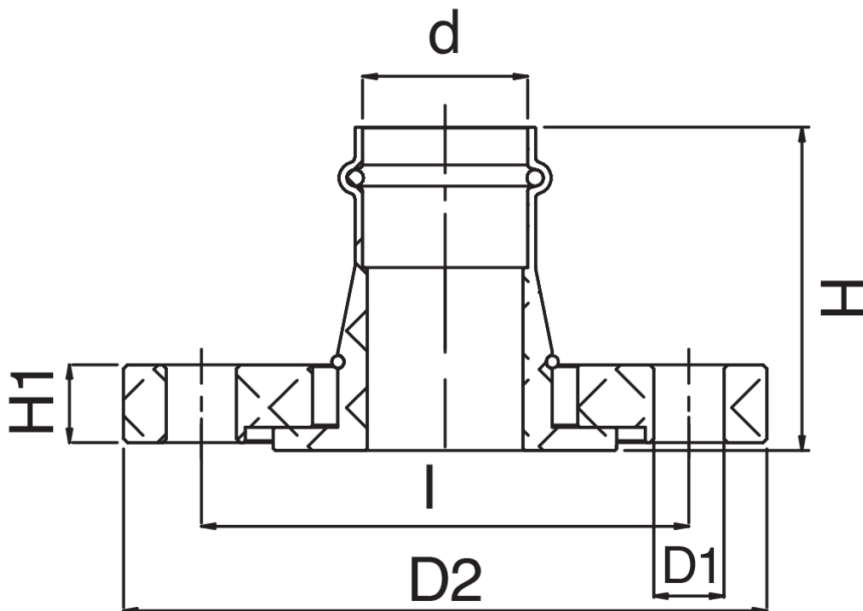

Joint avec bride en bronze.

Spécifications techniques

D	BAG	MASTER BOX	CODE	D1	D2	H	H1	I
28	1	10	RZ8273028000000	14	115	65	16	85
35	1	10	RZ8273035000000	18	140	70	18	100
42	1	5	RZ8273042000000	18	150	83	18	110
54	1	3	RZ8273054000000	18	165	90	20	125