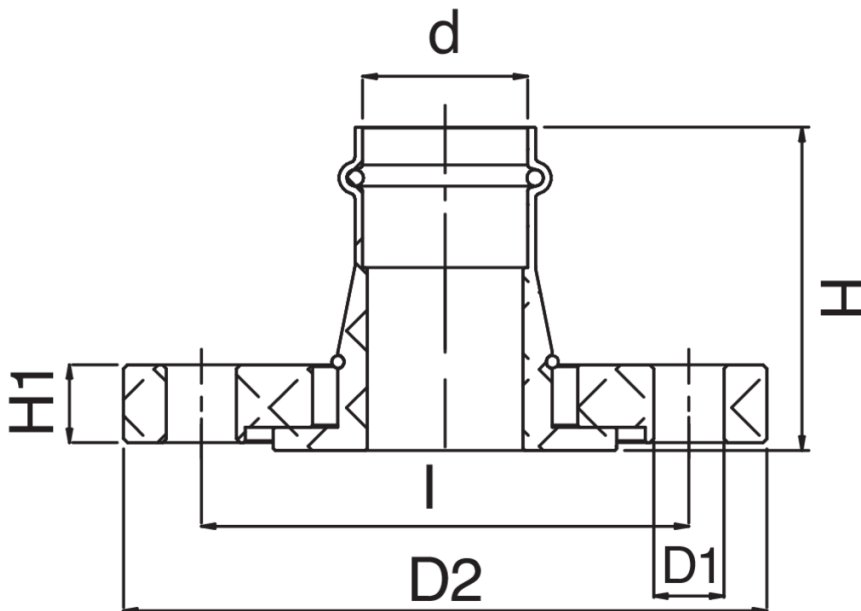

Joint avec bride en bronze.

Spécifications techniques

D	BAG	MASTER BOX	CODE	D1	D2	H	H1	I
28	1	10	RZ8273028000000	14	115	65	16	85
35	1	10	RZ8273035000000	18	140	70	18	100
42	1	5	RZ8273042000000	18	150	83	18	110
54	1	3	RZ8273054000000	18	165	90	20	125