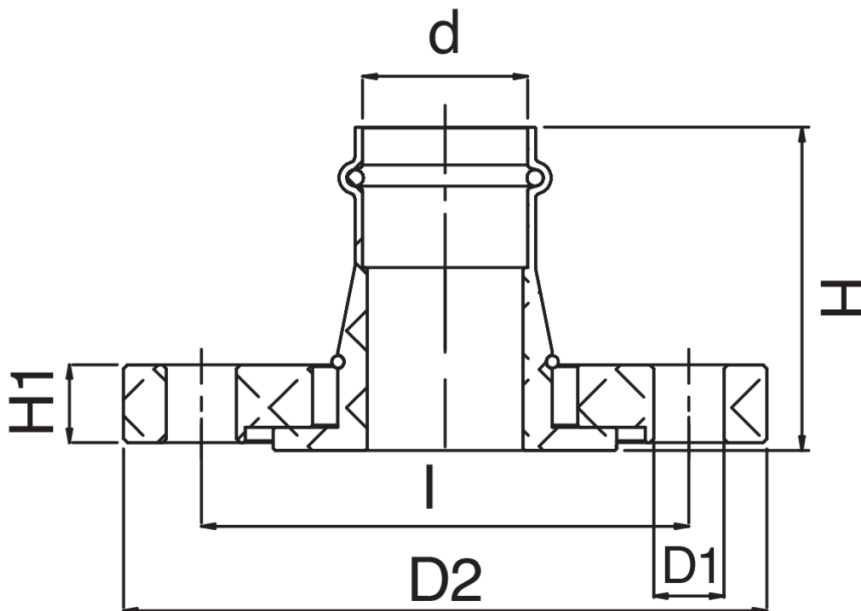

Joint avec bride en bronze.

## Spécifications techniques

D	BAG	MASTER BOX	CODE	D1	D2	H	H1	I
28	1	10	RZ8273028000000	14	115	65	16	85
35	1	10	RZ8273035000000	18	140	70	18	100
42	1	5	RZ8273042000000	18	150	83	18	110
54	1	3	RZ8273054000000	18	165	90	20	125