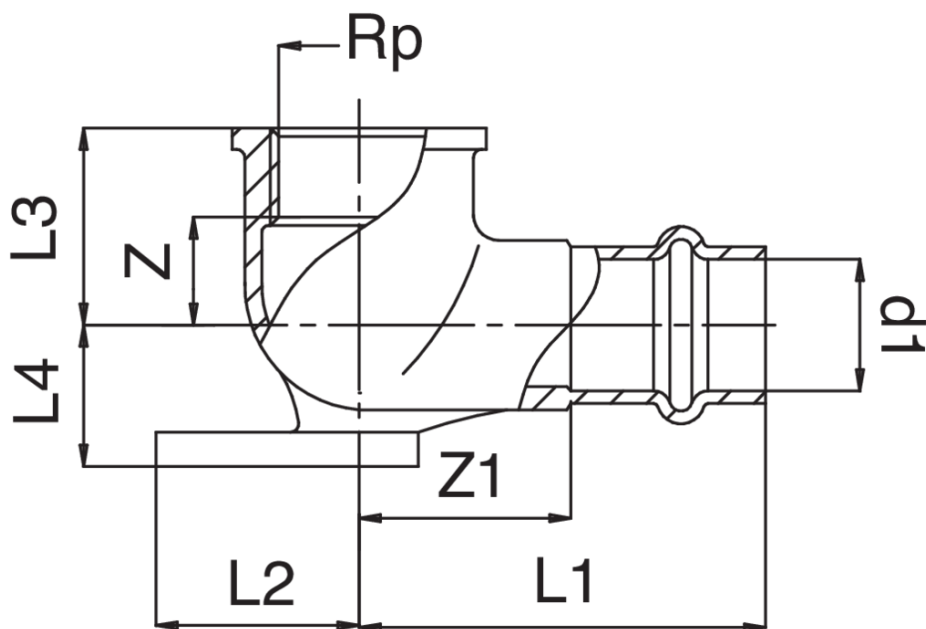

Applique coude 90° F/filetage femelle en bronze.

Spécifications techniques

D1 X RP	BAG	MASTER BOX	CODE	L1	L2	L3	L4	Z	Z1
12 x 1/2"	10	80	RZ8471A12012000	43	22	22	12	10	24
15 x 1/2"	10	80	RZ8471A12015000	44	22	22	12	10	22
18 x 1/2"	5	70	RZ8471A12018000	45	22	24	12	12	22
22 x 3/4"	5	40	RZ8471A34022000	49	28	29	20	14	25