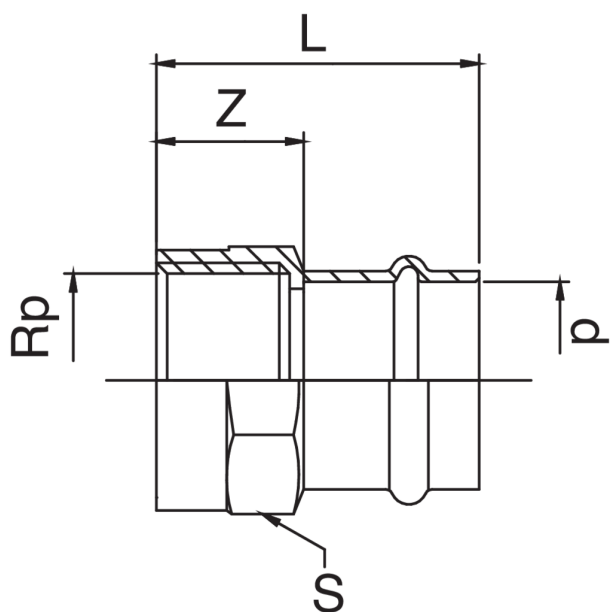

Manchon F/filetage femelle en bronze.

## Spécifications techniques

D X RP	BAG	MASTER BOX	CODE	L	S	Z
12 x 3/8"	10	250	RZ8270A38012000	35	25	5
12 x 1/2"	10	200	RZ8270A12012000	36	25	3
14 x 3/8"	10	200	RZ8270A38014000	36	25	2
14 x 1/2"	10	200	RZ8270A12014000	40	25	3
15 x 3/8"	10	200	RZ8270A38015000	36	25	2
15 x 1/2"	10	200	RZ8270A12015000	40	25	3
15 x 3/4"	10	150	RZ8270A34015000	41	32	2
16 x 1/2"	10	150	RZ8270A12016000	40	25	3
16 x 3/4"	10	150	RZ8270A34016000	41	32	2
18 x 1/2"	10	150	RZ8270A12018000	41	27	3
18 x 3/4"	10	100	RZ8270A34018000	44	31	4
22 x 1/2"	10	100	RZ8270A12022000	41	32	2
22 x 3/4"	10	100	RZ8270A34022000	46	32	5
22 x 1"	5	80	RZ8270B01022000	47	38	4
28 x 3/4"	5	60	RZ8270A34028000	48	38	8
28 x 1"	5	50	RZ8270B01028000	48	38	4
28 x 1"1/4	5	30	RZ8270B14028000	50	46	3
35 x 3/4"	5	50	RZ8270A34035000	50	42	7
35 x 1"	5	40	RZ8270B01035000	47	46	2
35 x 1"1/4	5	40	RZ8270B14035000	52	48	4
42 x 1"1/4	5	25	RZ8270B14042000	64	56	6
42 x 1"1/2	5	25	RZ8270B12042000	65	56	7
54 x 1"1/2	5	20	RZ8270B12054000	75	68	13
54 x 2"	1	15	RZ8270C02054000	80	68	16

The big-size, item RB8270, is available.