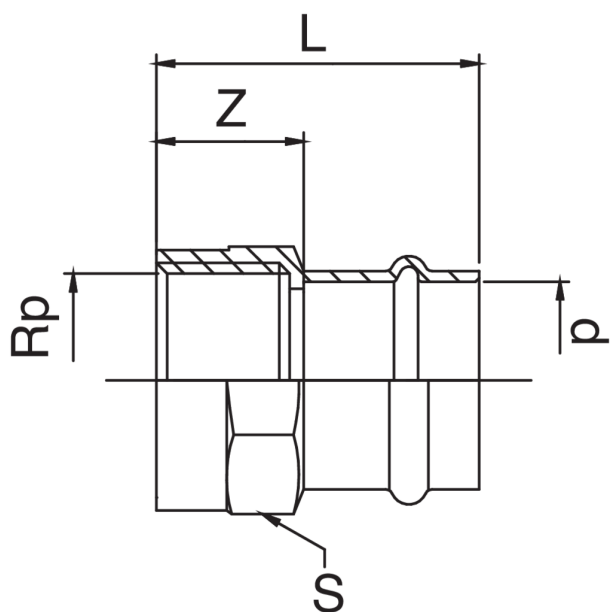

Manchon F/filetage femelle en bronze.

Spécifications techniques

D X RP	BAG	MASTER BOX	CODE	L	S	Z
12 x 3/8"	10	250	RZ8270A38012000	35	25	5
12 x 1/2"	10	200	RZ8270A12012000	36	25	3
14 x 3/8"	10	200	RZ8270A38014000	36	25	2
14 x 1/2"	10	200	RZ8270A12014000	40	25	3
15 x 3/8"	10	200	RZ8270A38015000	36	25	2
15 x 1/2"	10	200	RZ8270A12015000	40	25	3
15 x 3/4"	10	150	RZ8270A34015000	41	32	2
16 x 1/2"	10	150	RZ8270A12016000	40	25	3
16 x 3/4"	10	150	RZ8270A34016000	41	32	2
18 x 1/2"	10	150	RZ8270A12018000	41	27	3
18 x 3/4"	10	100	RZ8270A34018000	44	31	4
22 x 1/2"	10	100	RZ8270A12022000	41	32	2
22 x 3/4"	10	100	RZ8270A34022000	46	32	5
22 x 1"	5	80	RZ8270B01022000	47	38	4
28 x 3/4"	5	60	RZ8270A34028000	48	38	8
28 x 1"	5	50	RZ8270B01028000	48	38	4
28 x 1"1/4	5	30	RZ8270B14028000	50	46	3
35 x 3/4"	5	50	RZ8270A34035000	50	42	7
35 x 1"	5	40	RZ8270B01035000	47	46	2
35 x 1"1/4	5	40	RZ8270B14035000	52	48	4
42 x 1"1/4	5	25	RZ8270B14042000	64	56	6
42 x 1"1/2	5	25	RZ8270B12042000	65	56	7
54 x 1"1/2	5	20	RZ8270B12054000	75	68	13
54 x 2"	1	15	RZ8270C02054000	80	68	16