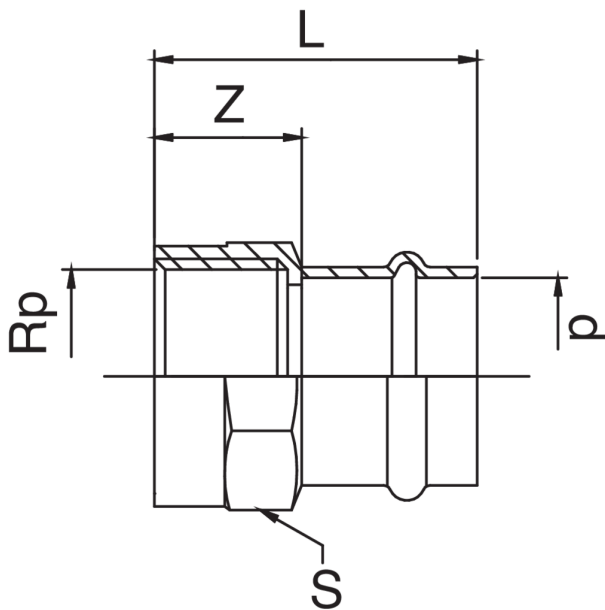

Manchon F/filetage femelle en bronze.

Spécifications techniques

D X RP	BAG	MASTER BOX	CODE	L	S	Z
12 x 3/8"	10	250	RZ8270A38012000	35	25	5
12 x 1/2"	10	200	RZ8270A12012000	36	25	3
14 x 3/8"	10	200	RZ8270A38014000	36	25	2
14 x 1/2"	10	200	RZ8270A12014000	40	25	3
15 x 3/8"	10	200	RZ8270A38015000	36	25	2
15 x 1/2"	10	200	RZ8270A12015000	40	25	3
15 x 3/4"	10	150	RZ8270A34015000	41	32	2
16 x 1/2"	10	150	RZ8270A12016000	40	25	3
16 x 3/4"	10	150	RZ8270A34016000	41	32	2
18 x 1/2"	10	150	RZ8270A12018000	41	27	3
18 x 3/4"	10	100	RZ8270A34018000	44	31	4
22 x 1/2"	10	100	RZ8270A12022000	41	32	2
22 x 3/4"	10	100	RZ8270A34022000	46	32	5
22 x 1"	5	80	RZ8270B01022000	47	38	4
28 x 3/4"	5	60	RZ8270A34028000	48	38	8
28 x 1"	5	50	RZ8270B01028000	48	38	4
28 x 1"1/4	5	30	RZ8270B14028000	50	46	3
35 x 3/4"	5	50	RZ8270A34035000	50	42	7
35 x 1"	5	40	RZ8270B01035000	47	46	2
35 x 1"1/4	5	40	RZ8270B14035000	52	48	4
42 x 1"1/4	5	25	RZ8270B14042000	64	56	6
42 x 1"1/2	5	25	RZ8270B12042000	65	56	7
54 x 1"1/2	5	20	RZ8270B12054000	75	68	13
54 x 2"	1	15	RZ8270C02054000	80	68	16