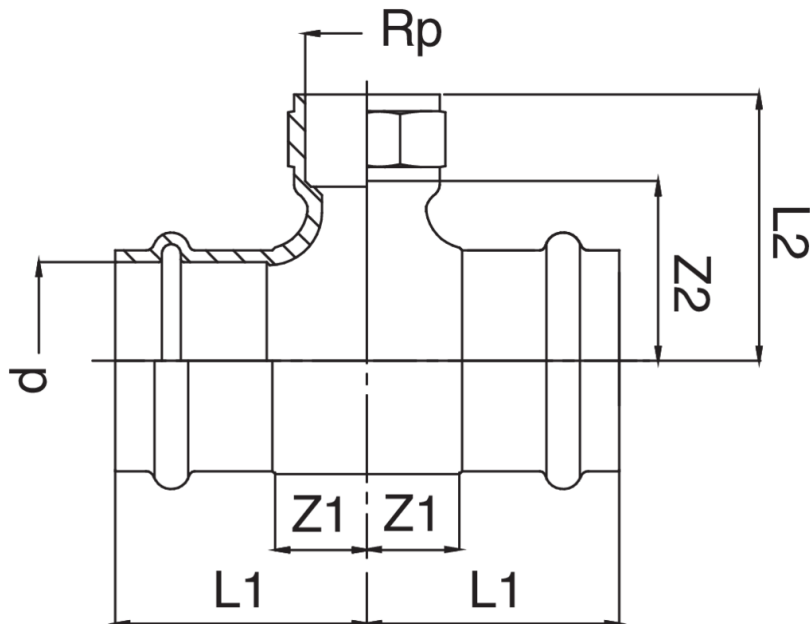

Té F/filetage femelle/F en bronze.

Spécifications techniques

D X RP	BAG	MASTER BOX	CODE	L1	L2	Z1	Z2
12 x 1/2"	10	100	RZ8130012A12012	44	23	26	13
14 x 1/2"	10	80	RZ8130014A12014	45	23	23	13
15 x 3/8"	10	80	RZ8130015A38015	43	22	21	12
15 x 1/2"	10	80	RZ8130015A12015	45	23	23	13
18 x 1/2"	10	60	RZ8130018A12018	47	24	24	14
22 x 1/2"	5	50	RZ8130022A12022	48	25	24	15
22 x 3/4"	5	40	RZ8130022A34022	53	31	29	16
28 x 1/2"	5	25	RZ8130028A12028	53	50	28	35
28 x 3/4"	5	20	RZ8130028A34028	53	50	27	35
28 x 1"	5	25	RZ8130028B01028	56	35	30	20
35 x 1/2"	5	20	RZ8130035A12035	49	38	23	23
42 x 1/2"	1	10	RZ8130042A12042	55	50	19	35
54 x 1/2"	1	10	RZ8130054A12054	67	54	27	39