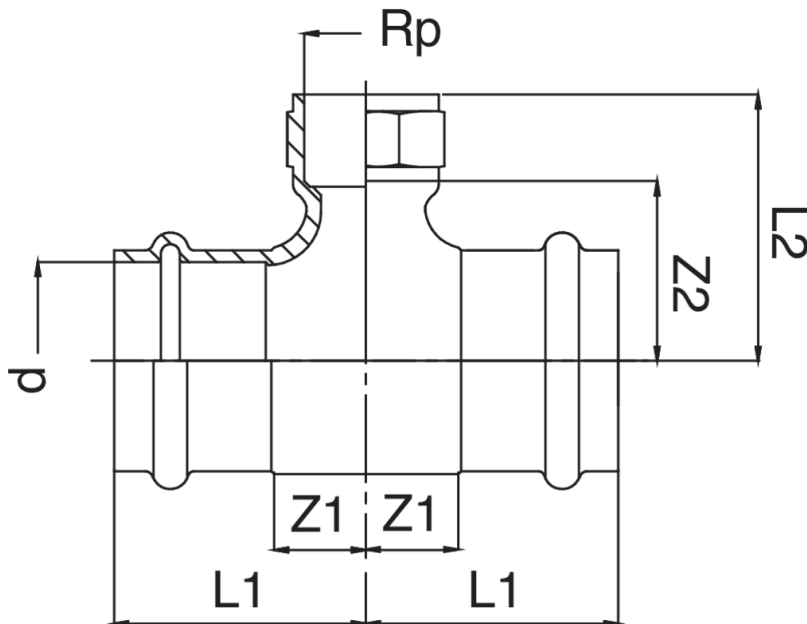

Té F/filetage femelle/F en bronze.

Spécifications techniques

D X RP	BAG	MASTER BOX	CODE	L1	L2	Z1	Z2
12 x 1/2"	10	100	RZ8130012A12012	44	23	26	13
14 x 1/2"	10	80	RZ8130014A12014	45	23	23	13
15 x 3/8"	10	80	RZ8130015A38015	43	22	21	12
15 x 1/2"	10	80	RZ8130015A12015	45	23	23	13
18 x 1/2"	10	60	RZ8130018A12018	47	24	24	14
22 x 1/2"	5	50	RZ8130022A12022	48	25	24	15
22 x 3/4"	5	40	RZ8130022A34022	53	31	29	16
28 x 1/2"	5	25	RZ8130028A12028	53	50	28	35
28 x 3/4"	5	20	RZ8130028A34028	53	50	27	35
28 x 1"	5	25	RZ8130028B01028	56	35	30	20
35 x 1/2"	5	20	RZ8130035A12035	49	38	23	23
42 x 1/2"	1	10	RZ8130042A12042	55	50	19	35
54 x 1/2"	1	10	RZ8130054A12054	67	54	27	39