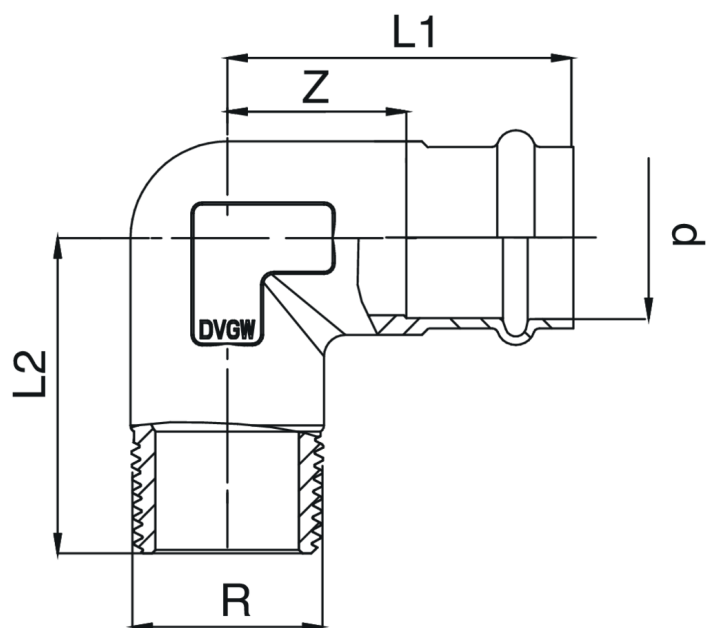

Coude 90° F/filetage mâle en bronze.

Spécifications techniques

D X R	BAG	MASTER BOX	CODE	L1	L2	Z
12 x 3/8"	10	150	RZ8092A38012000	42	32	24
12 x 1/2"	10	150	RZ8092A12012000	43	34	25
15 x 3/8"	10	100	RZ8092A38015000	42	32	20
15 x 1/2"	10	100	RZ8092A12015000	44	34	22
18 x 1/2"	10	80	RZ8092A12018000	47	49	24
18 x 3/4"	5	70	RZ8092A34018000	49	50	26
22 x 3/4"	10	50	RZ8092A34022000	55	39	31
28 x 1"	5	30	RZ8092B01028000	59	73	34
35 x 1"1/4	1	15	RZ8092B14035000	70	86	44
42 x 1"1/2	1	10	RZ8092B12042000	87	95	51
54 x 2"	1	7	RZ8092C02054000	110	118	66