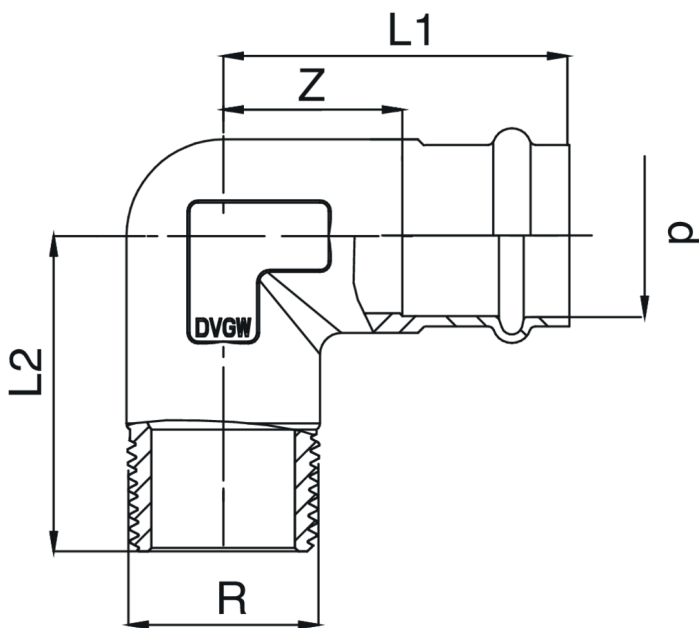

Coude 90° F/filetage mâle en bronze.

Spécifications techniques

D X R	BAG	MASTER BOX	CODE	L1	L2	Z
12 x 3/8"	10	150	RZ8092A38012000	42	32	24
12 x 1/2"	10	150	RZ8092A12012000	43	34	25
15 x 3/8"	10	100	RZ8092A38015000	42	32	20
15 x 1/2"	10	100	RZ8092A12015000	44	34	22
18 x 1/2"	10	80	RZ8092A12018000	47	49	24
18 x 3/4"	5	70	RZ8092A34018000	49	50	26
22 x 3/4"	10	50	RZ8092A34022000	55	39	31
28 x 1"	5	30	RZ8092B01028000	59	73	34
35 x 1"1/4	1	15	RZ8092B14035000	70	86	44
42 x 1"1/2	1	10	RZ8092B12042000	87	95	51
54 x 2"	1	7	RZ8092C02054000	110	118	66