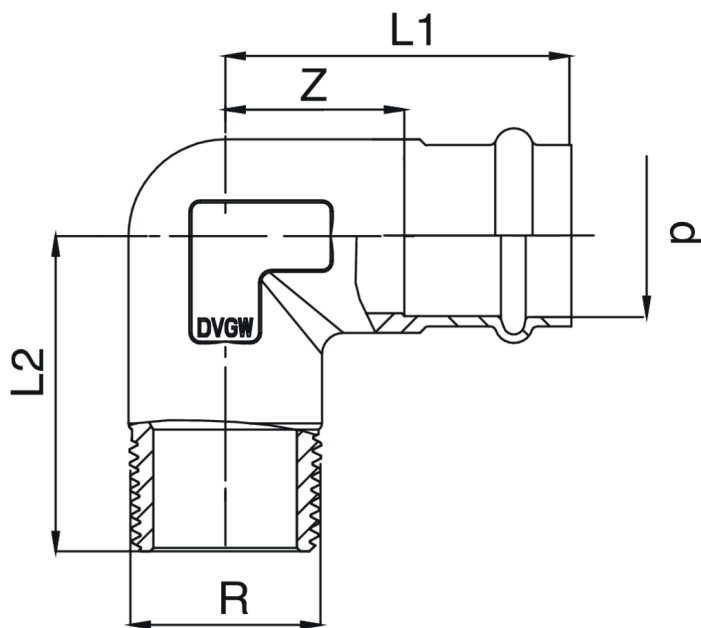

Coude 90° F/filetage mâle en bronze.

Spécifications techniques

D X R	BAG	MASTER BOX	CODE	L1	L2	Z
12 x 3/8"	10	150	RZ8092A38012000	42	32	24
12 x 1/2"	10	150	RZ8092A12012000	43	34	25
15 x 3/8"	10	100	RZ8092A38015000	42	32	20
15 x 1/2"	10	100	RZ8092A12015000	44	34	22
18 x 1/2"	10	80	RZ8092A12018000	47	49	24
18 x 3/4"	5	70	RZ8092A34018000	49	50	26
22 x 3/4"	10	50	RZ8092A34022000	55	39	31
28 x 1"	5	30	RZ8092B01028000	59	73	34
35 x 1"1/4	1	15	RZ8092B14035000	70	86	44
42 x 1"1/2	1	10	RZ8092B12042000	87	95	51
54 x 2"	1	7	RZ8092C02054000	110	118	66