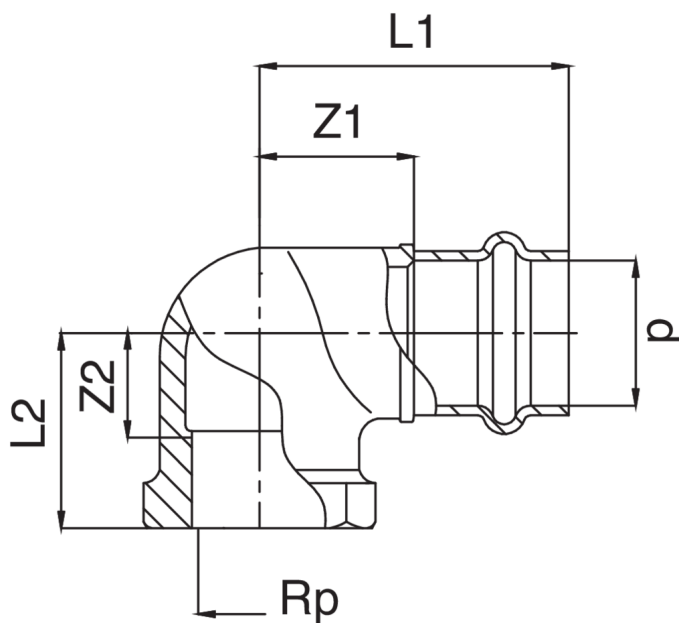

Coude 90° F/filetage femelle en bronze.

## Spécifications techniques

D X RP	BAG	MASTER BOX	CODE	L1	L2	Z1	Z2
12 x 3/8"	10	150	RZ8090A38012000	44	18	26	9
12 x 1/2"	10	150	RZ8090A12012000	44	22	26	11
15 x 3/8"	10	100	RZ8090A38015000	47	19	25	10
15 x 1/2"	10	100	RZ8090A12015000	45	24	23	13
15 x 3/4"	10	70	RZ8090A34015000	49	31	27	16
18 x 1/2"	10	100	RZ8090A12018000	47	24	24	13
18 x 3/4"	5	70	RZ8090A34018000	50	24	27	9
22 x 1/2"	10	60	RZ8090A12022000	49	24	25	13
22 x 3/4"	5	60	RZ8090A34022000	49	29	25	6
22 x 1"	5	40	RZ8090B01022000	60	33	36	10
28 x 1"	5	40	RZ8090B01028000	61	33	36	9
35 x 1"1/4	1	20	RZ8090B14035000	67	40	41	22
42 x 1"1/2	1	20	RZ8090B12042000	77	43	41	25
54 x 2"	1	8	RZ8090C02054000	97	57	57	39