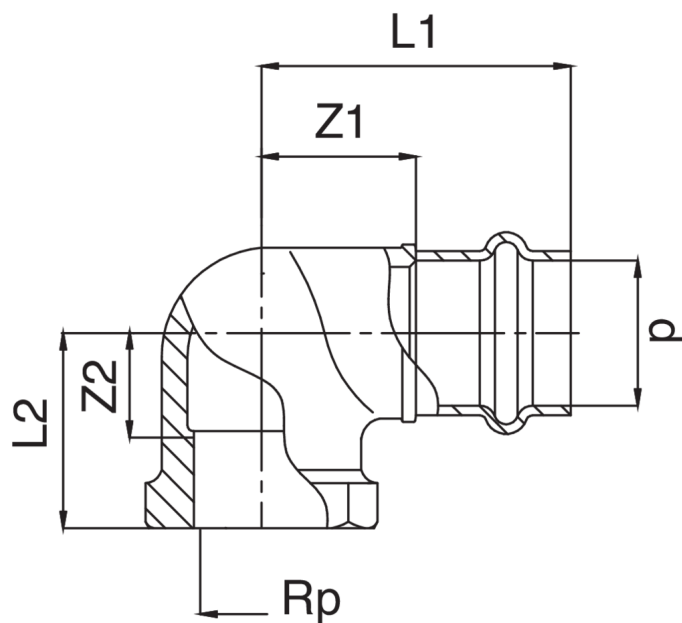

Coude 90° F/filetage femelle en bronze.

## Spécifications techniques

D X RP	BAG	MASTER BOX	CODE	L1	L2	Z1	Z2
12 x 3/8"	10	150	RZ8090A38012000	44	18	26	9
12 x 1/2"	10	150	RZ8090A12012000	44	22	26	11
15 x 3/8"	10	100	RZ8090A38015000	47	19	25	10
15 x 1/2"	10	100	RZ8090A12015000	45	24	23	13
15 x 3/4"	10	70	RZ8090A34015000	49	31	27	16
18 x 1/2"	10	100	RZ8090A12018000	47	24	24	13
18 x 3/4"	5	70	RZ8090A34018000	50	24	27	9
22 x 1/2"	10	60	RZ8090A12022000	49	24	25	13
22 x 3/4"	5	60	RZ8090A34022000	49	29	25	6
22 x 1"	5	40	RZ8090B01022000	60	33	36	10
28 x 1"	5	40	RZ8090B01028000	61	33	36	9
35 x 1"1/4	1	20	RZ8090B14035000	67	40	41	22
42 x 1"1/2	1	20	RZ8090B12042000	77	43	41	25
54 x 2"	1	8	RZ8090C02054000	97	57	57	39