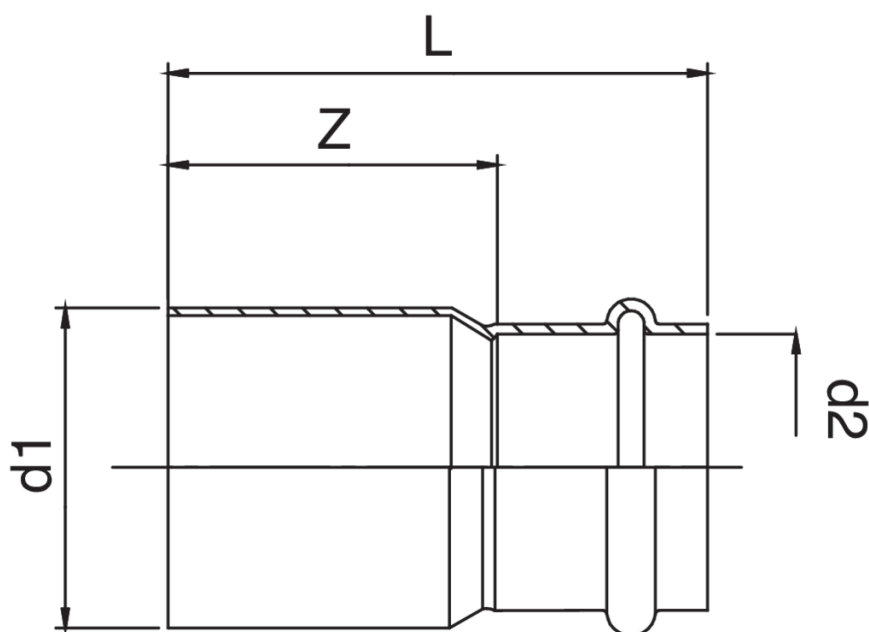

**FRABO**

**frabo**  
**press**  
V

**RZ9243**

**PATENTED**

Réduction M/F en cuivre.

## Spécifications techniques

D1 X D2	BAG	MASTER BOX	CODE	L	Z
14 x 12	10	300	RZ9243014012000	44	26
15 x 12	10	300	RZ9243015012000	44	26
16 x 12	10	250	RZ9243016012000	44	26
16 x 14	10	250	RZ9243016014000	46	27
18 x 12	10	300	RZ9243018012000	47	29
18 x 14	10	200	RZ9243018014000	50	28
18 x 15	10	200	RZ9243018015000	50	28
18 x 16	10	200	RZ9243018016000	50	28
22 x 14	10	150	RZ9243022014000	56	34
22 x 15	10	150	RZ9243022015000	56	34
22 x 16	10	150	RZ9243022016000	56	34
22 x 18	10	150	RZ9243022018000	52	29
28 x 15	10	100	RZ9243028015000	60	38
28 x 18	10	100	RZ9243028018000	59	36
28 x 22	10	100	RZ9243028022000	58	34
35 x 22	10	60	RZ9243035022000	64	40
35 x 28	10	50	RZ9243035028000	59	34
42 x 22	5	50	RZ9243042022000	76	52
42 x 28	5	40	RZ9243042028000	74	49
42 x 35	5	40	RZ9243042035000	68	42
54 x 35	5	40	RZ9243054035000	89	63
54 x 42	5	20	RZ9243054042000	90	54