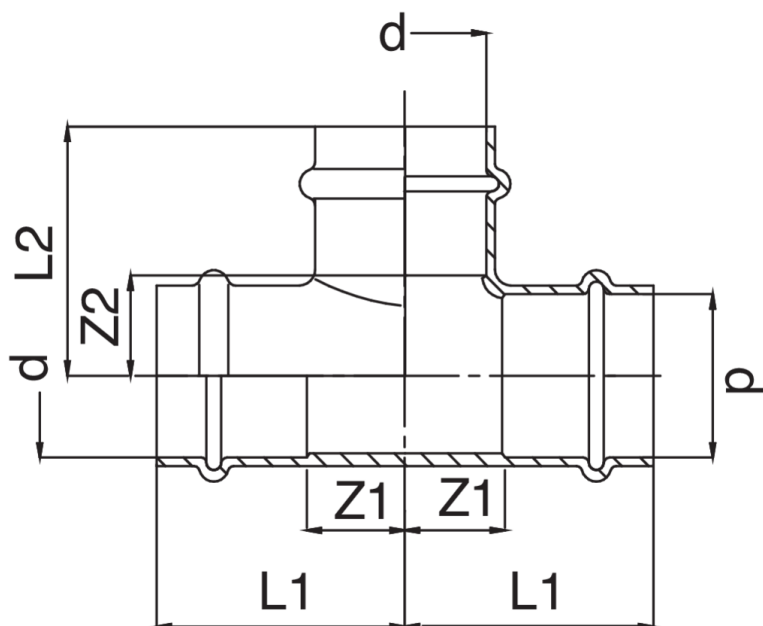

Té F/F/F en cuivre.

Spécifications techniques

D	BAG	MASTER BOX	CODE	L1	L2	Z1	Z2
12	10	150	RZ9130012012012	29	29	11	11
14	10	100	RZ9130014014014	41	33	19	11
15	10	100	RZ9130015015015	41	33	19	11
16	10	100	RZ9130016016016	41	33	19	11
18	10	80	RZ9130018018018	42	35	19	12
22	5	40	RZ9130022022022	45	39	21	15
28	5	35	RZ9130028028028	48	46	23	21
35	5	20	RZ9130035035035	53	48	27	22
42	1	10	RZ9130042042042	65	65	29	29
54	1	10	RZ9130054054054	75	75	35	35

The big-size, item RR9130, is available.

Applications

DRINKING
WATER

HEATING

HVAC

COMPRESSED
AIR

FIREFIGHTING