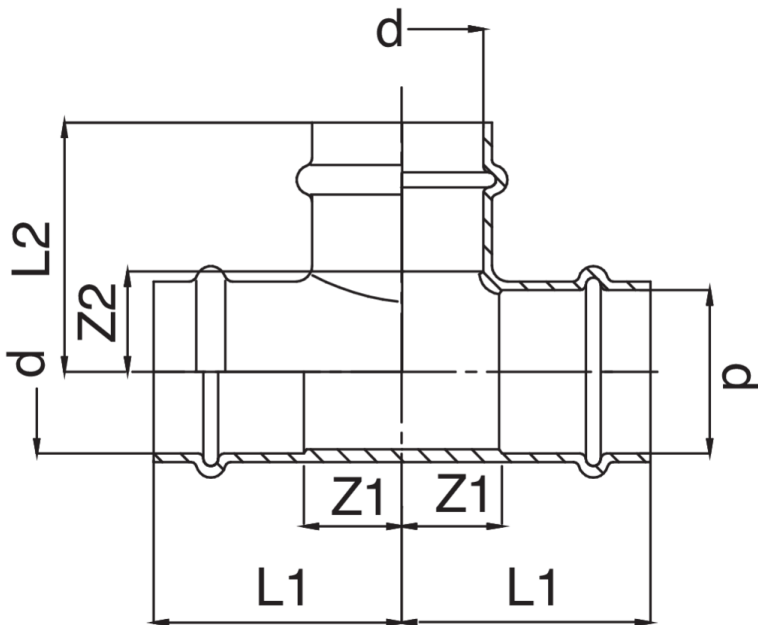

## Spécifications techniques

D	BAG	MASTER BOX	CODE	L1	L2	Z1	Z2
12	10	150	RZ9130012012012	29	29	11	11
14	10	100	RZ9130014014014	41	33	19	11
15	10	100	RZ9130015015015	41	33	19	11
16	10	100	RZ9130016016016	41	33	19	11
18	10	80	RZ9130018018018	42	35	19	12
22	5	40	RZ9130022022022	45	39	21	15
28	5	35	RZ9130028028028	48	46	23	21
35	5	20	RZ9130035035035	53	48	27	22
42	1	10	RZ9130042042042	65	65	29	29
54	1	10	RZ9130054054054	75	75	35	35

The big-size, item RR9130, is available.