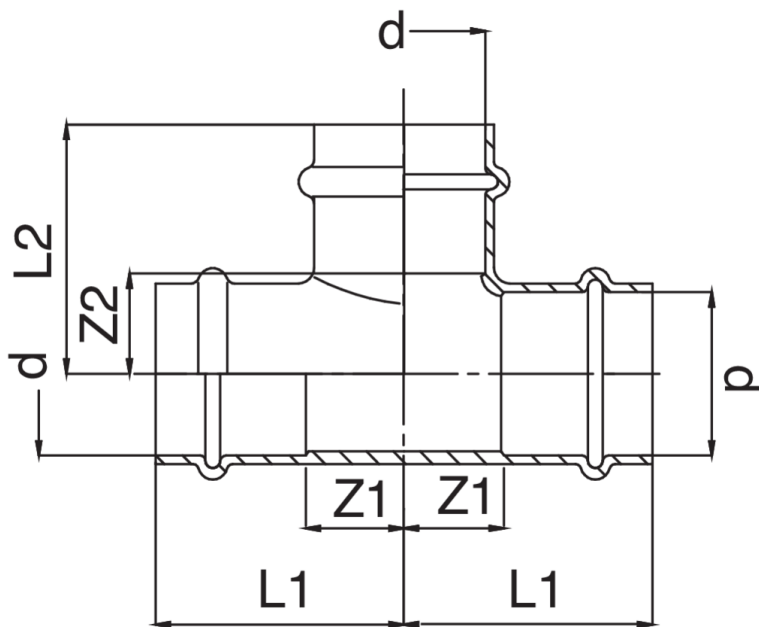

Té F/F/F en cuivre.

Spécifications techniques

D	BAG	MASTER BOX	CODE	L1	L2	Z1	Z2
12	10	150	RZ9130012012012	29	29	11	11
14	10	100	RZ9130014014014	41	33	19	11
15	10	100	RZ9130015015015	41	33	19	11
16	10	100	RZ9130016016016	41	33	19	11
18	10	80	RZ9130018018018	42	35	19	12
22	5	40	RZ9130022022022	45	39	21	15
28	5	35	RZ9130028028028	48	46	23	21
35	5	20	RZ9130035035035	53	48	27	22
42	1	10	RZ9130042042042	65	65	29	29
54	1	10	RZ9130054054054	75	75	35	35

The big-size, item RR9130, is available.

Applications

DRINKING
WATER

HEATING

HVAC

COMPRESSED
AIR

FIREFIGHTING