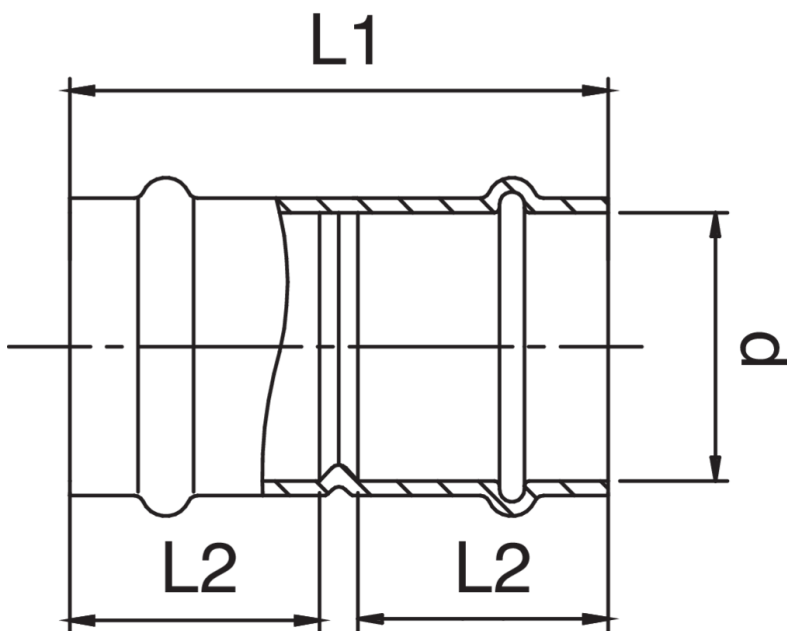

Manchon avec flexion F/F en cuivre.

## Spécifications techniques

D	BAG	MASTER BOX	CODE	L1	L2
12	10	300	RZ9270012012000	40	18
14	10	200	RZ9270014014000	49	22
15	10	200	RZ9270015015000	49	22
16	10	200	RZ9270016016000	49	22
18	10	150	RZ9270018018000	52	23
22	10	100	RZ9270022022000	53	24
28	10	60	RZ9270028028000	57	25
35	5	40	RZ9270035035000	62	26
42	5	25	RZ9270042042000	78	36
54	1	15	RZ9270054054000	93	40

The big-size, item RR9270, is available.