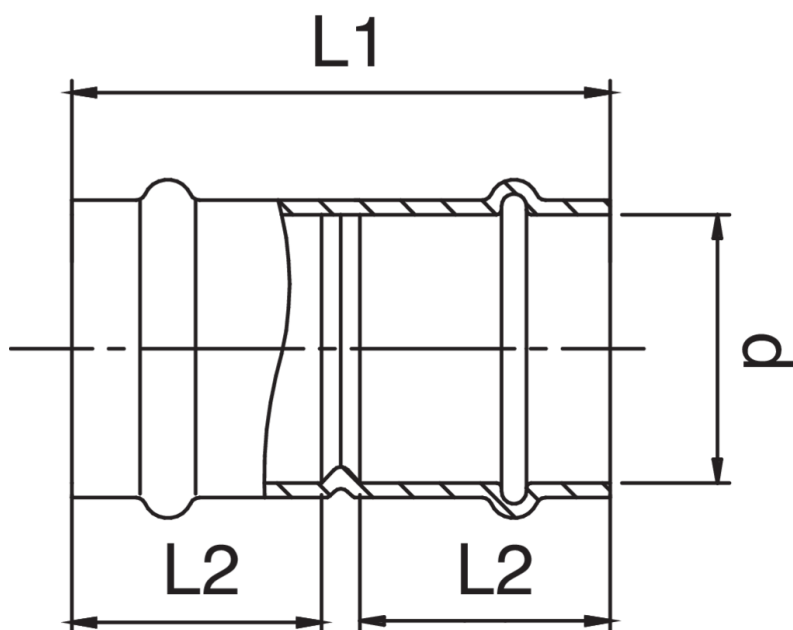

Manchon avec flexion F/F en cuivre.

Spécifications techniques

D	BAG	MASTER BOX	CODE	L1	L2
12	10	300	RZ9270012012000	40	18
14	10	200	RZ9270014014000	49	22
15	10	200	RZ9270015015000	49	22
16	10	200	RZ9270016016000	49	22
18	10	150	RZ9270018018000	52	23
22	10	100	RZ9270022022000	53	24
28	10	60	RZ9270028028000	57	25
35	5	40	RZ9270035035000	62	26
42	5	25	RZ9270042042000	78	36
54	1	15	RZ9270054054000	93	40

The big-size, item RR9270, is available.

Applications

DRINKING
WATER

HEATING

HVAC

COMPRESSED
AIR

FIREFIGHTING