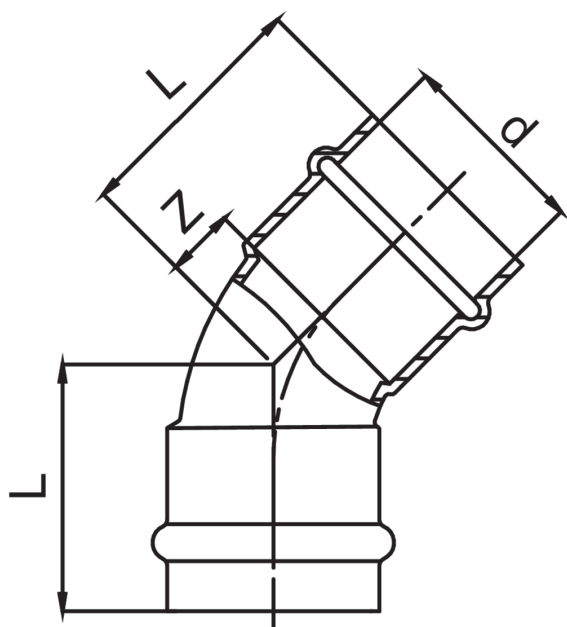

**FRABO**

**frabo**  
**press**  
V

**RZ9041**

**PATENTED**

Courbe 45° F/F en cuivre.

## Spécifications techniques

D	BAG	MASTER BOX	CODE	L	Z
12	10	250	RZ9041012012000	25	7
14	10	200	RZ9041014014000	29	7
15	10	200	RZ9041015015000	29	7
16	10	200	RZ9041016016000	29	7
18	10	150	RZ9041018018000	31	8
22	10	80	RZ9041022022000	34	10
28	5	60	RZ9041028028000	38	13
35	5	40	RZ9041035035000	43	17
42	5	20	RZ9041042042000	53	17
54	1	10	RZ9041054054000	68	28

The big-size, item RR9041, is available.