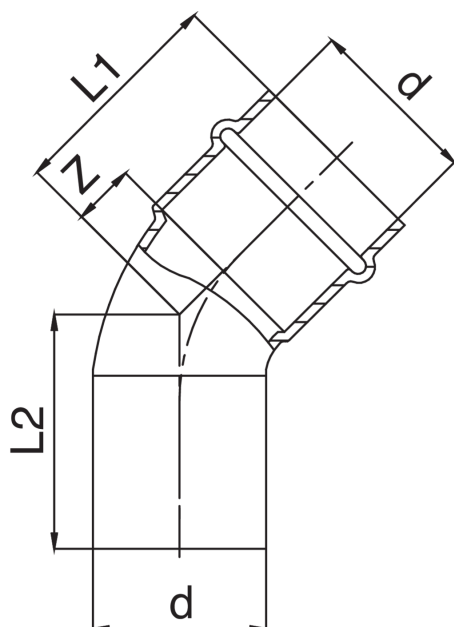

Courbe 45° M/F en cuivre.

Spécifications techniques

D	BAG	MASTER BOX	CODE	L1	L2	Z
12	10	250	RZ9040012012000	25	26	7
14	10	200	RZ9040014014000	29	30	7
15	10	200	RZ9040015015000	29	30	7
16	10	200	RZ9040016016000	29	30	7
18	10	150	RZ9040018018000	31	32	8
22	10	100	RZ9040022022000	34	36	10
28	5	60	RZ9040028028000	38	40	13
35	5	40	RZ9040035035000	43	45	17
42	5	20	RZ9040042042000	53	55	17
54	1	10	RZ9040054054000	68	70	28