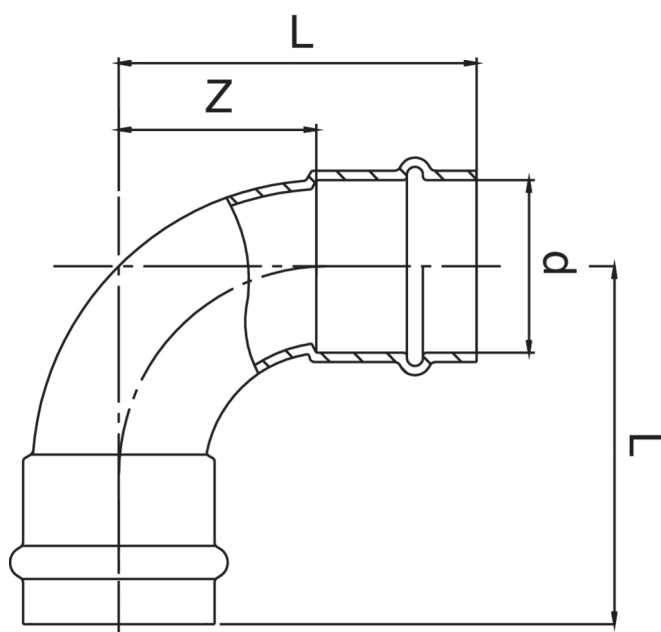

FRABO

frabo
press
V

RZ9002

PATENTED

Courbe 90° F/F en cuivre.

Spécifications techniques

D	BAG	MASTER BOX	CODE	L	Z
12	10	250	RZ9002012012000	33	15
14	10	150	RZ9002014014000	40	18
15	10	150	RZ9002015015000	40	18
16	10	100	RZ9002016016000	40	18
18	10	100	RZ9002018018000	45	22
22	10	60	RZ9002022022000	47	23
28	5	40	RZ9002028028000	59	34
35	5	30	RZ9002035035000	68	42
42	1	10	RZ9002042042000	87	51
54	1	7	RZ9002054054000	105	65

The big-size, item RR9002, is available.

Applications

DRINKING
WATER

HEATING

HVAC

COMPRESSED
AIR

FIREFIGHTING