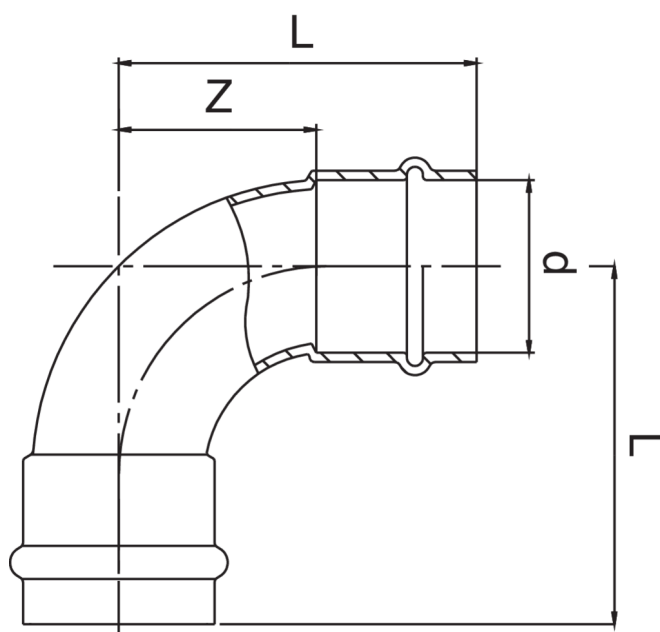

FRABO

frabo
press
V

RZ9002

PATENTED

Courbe 90° F/F en cuivre.

Spécifications techniques

D	BAG	MASTER BOX	CODE	L	Z
12	10	250	RZ9002012012000	33	15
14	10	150	RZ9002014014000	40	18
15	10	150	RZ9002015015000	40	18
16	10	100	RZ9002016016000	40	18
18	10	100	RZ9002018018000	45	22
22	10	60	RZ9002022022000	47	23
28	5	40	RZ9002028028000	59	34
35	5	30	RZ9002035035000	68	42
42	1	10	RZ9002042042000	87	51
54	1	7	RZ9002054054000	105	65

The big-size, item RR9002, is available.

Applications

DRINKING
WATER

HEATING

HVAC

COMPRESSED
AIR

FIREFIGHTING