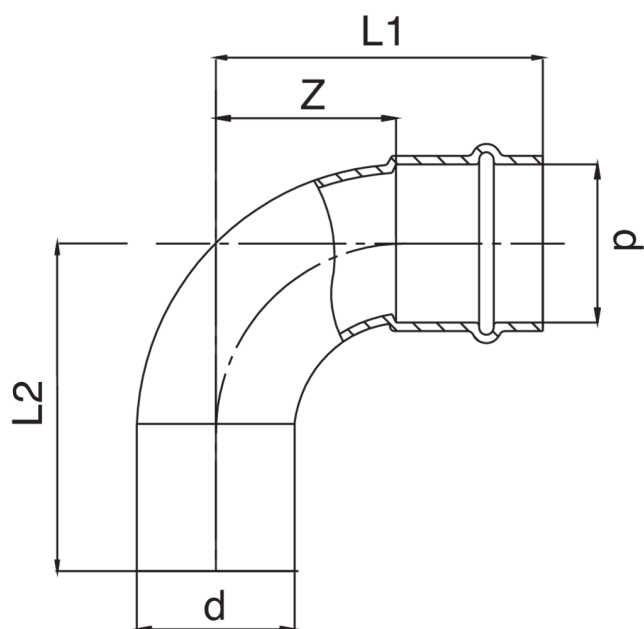

FRABO

frabo
press
V

RZ9001

PATENTED

Courbe 90° M/F en cuivre.

Spécifications techniques

D	BAG	MASTER BOX	CODE	L1	L2	Z
12	10	300	RZ9001012012000	33	34	15
14	10	200	RZ9001014014000	40	42	18
15	10	200	RZ9001015015000	40	42	18
16	10	150	RZ9001016016000	40	42	18
18	10	150	RZ9001018018000	45	47	22
22	10	80	RZ9001022022000	51	52	27
28	5	40	RZ9001028028000	59	61	34
35	5	30	RZ9001035035000	68	70	42
42	1	10	RZ9001042042000	87	88	51
54	1	7	RZ9001054054000	105	107	65