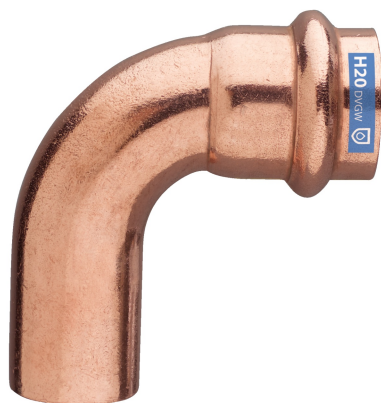

FRABO

frabo
press
V

RZ9001

PATENTED

Courbe 90° M/F en cuivre.

Spécifications techniques

D	BAG	MASTER BOX	CODE	L1	L2	Z
12	10	300	RZ9001012012000	33	34	15
14	10	200	RZ9001014014000	40	42	18
15	10	200	RZ9001015015000	40	42	18
16	10	150	RZ9001016016000	40	42	18
18	10	150	RZ9001018018000	45	47	22
22	10	80	RZ9001022022000	51	52	27
28	5	40	RZ9001028028000	59	61	34
35	5	30	RZ9001035035000	68	70	42
42	1	10	RZ9001042042000	87	88	51
54	1	7	RZ9001054054000	105	107	65

The big-size, item RR9001, is available.

Applications

DRINKING
WATER

HEATING

HVAC

COMPRESSED
AIR

FIREFIGHTING