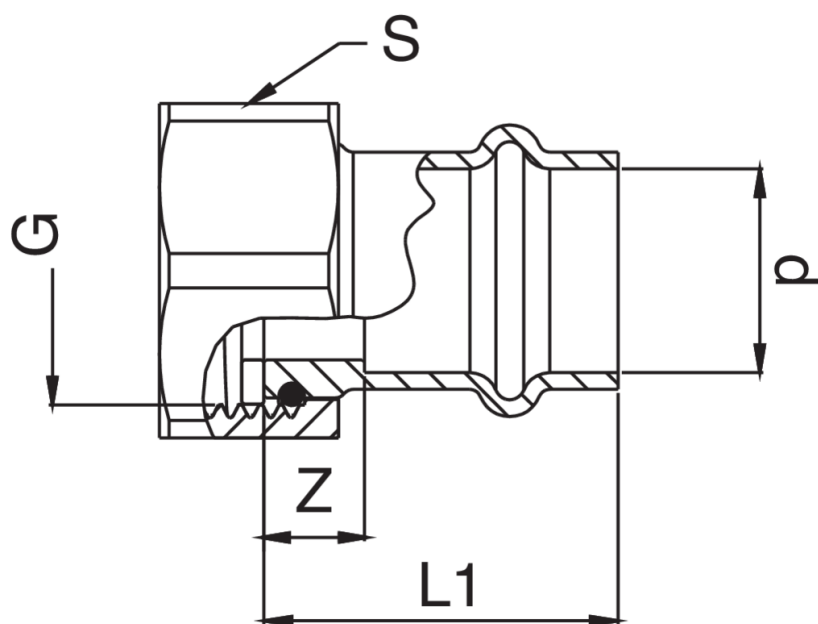

Raccord en bronze avec écrou en laiton F/filetage femelle.

Spécifications techniques

D X G	BAG	MASTER BOX	CODE	L1	S	Z
12 x 3/4"	10	100	RS8359A34012000	25	30	7
15 x 1/2"	10	150	RS8359A12015000	44	24	22
15 x 3/4"	10	100	RS8359A34015000	29	30	7
18 x 3/4"	10	150	RS8359A34018000	32	30	9
18 x 1"	10	100	RS8359B01018000	33	37	10
22 x 3/4"	10	80	RS8359A34022000	46	30	22
22 x 1"	10	100	RS8359B01022000	38	37	14
28 x 1"1/4	5	30	RS8359B14028000	34	46	9
28 x 1"1/2	10	50	RS8359B12028000	34	52	9
35 x 2"	5	20	RS8359C02035000	34	64	8
42 x 2"	5	20	RS8359C02042000	48	64	12
54 x 2"1/2	5	10	RS8359C12054000	45	81	5