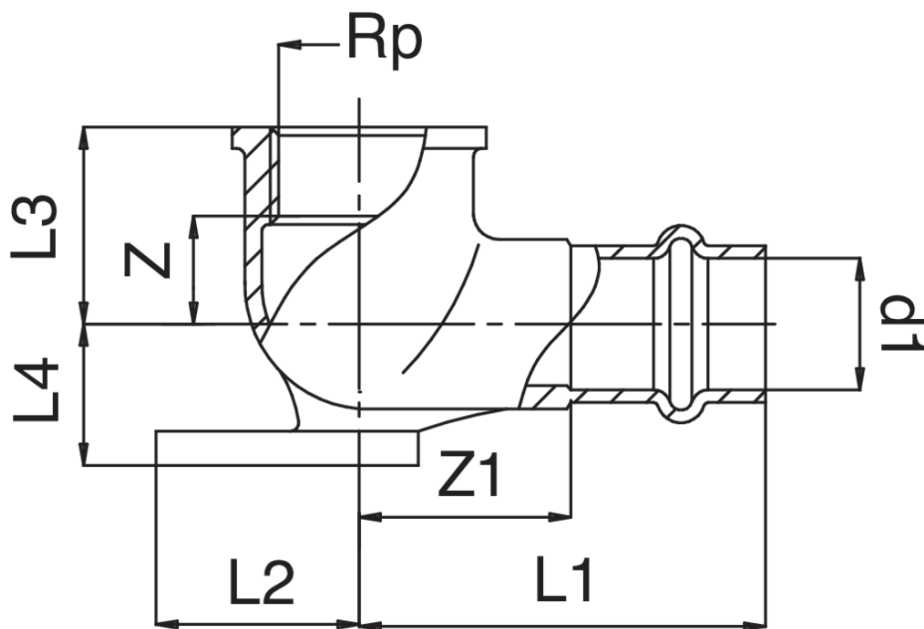

Applique coude 90° F/filetage femelle en bronze.

Spécifications techniques

D1 X RP	BAG	MASTER BOX	CODE	L1	L2	L3	L4	Z	Z1
12 x 1/2"	10	80	RS8471A12012000	43	22	22	12	10	24
15 x 1/2"	10	80	RS8471A12015000	44	22	22	12	10	22
18 x 1/2"	5	70	RS8471A12018000	45	22	24	12	12	22
22 x 3/4"	5	40	RS8471A34022000	49	28	29	20	14	25