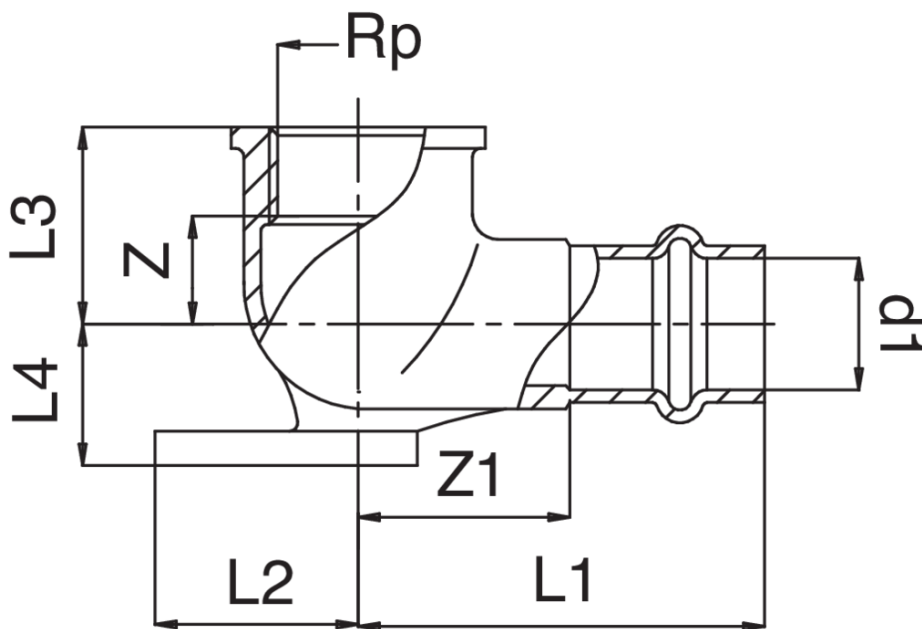

Applique coude 90° F/filetage femelle en bronze.

Spécifications techniques

D1 X RP	BAG	MASTER BOX	CODE	L1	L2	L3	L4	Z	Z1
12 x 1/2"	10	80	RS8471A12012000	43	22	22	12	10	24
15 x 1/2"	10	80	RS8471A12015000	44	22	22	12	10	22
18 x 1/2"	5	70	RS8471A12018000	45	22	24	12	12	22
22 x 3/4"	5	40	RS8471A34022000	49	28	29	20	14	25