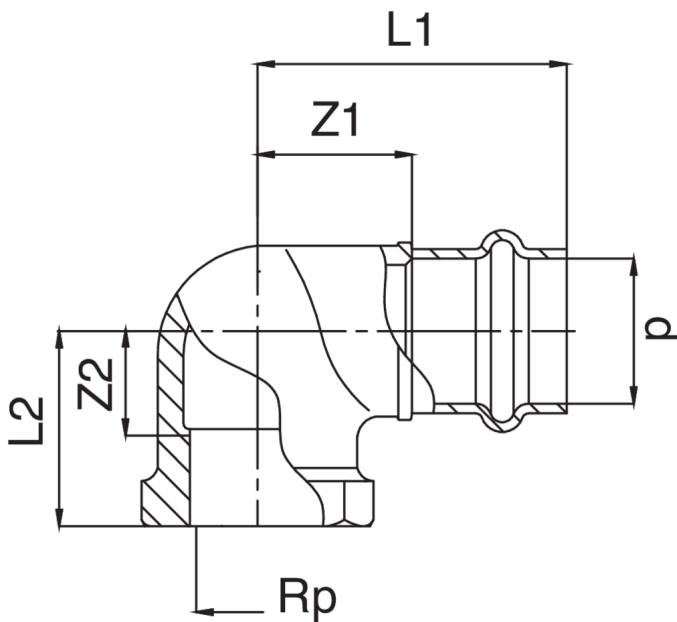

Coude 90° F/filetage femelle en bronze.

## Spécifications techniques

D X RP	BAG	MASTER BOX	CODE	L1	L2	Z1	Z2
12 x 3/8"	10	150	RS8090A38012000	44	18	26	9
12 x 1/2"	10	150	RS8090A12012000	44	22	26	11
15 x 3/8"	10	100	RS8090A38015000	47	19	25	10
15 x 1/2"	10	100	RS8090A12015000	45	24	23	13
15 x 3/4"	10	70	RS8090A34015000	49	31	27	16
18 x 1/2"	10	100	RS8090A12018000	47	24	24	13
18 x 3/4"	5	70	RS8090A34018000	50	24	27	9
22 x 1/2"	10	60	RS8090A12022000	49	24	25	13
22 x 3/4"	5	60	RS8090A34022000	49	29	25	6
22 x 1"	5	40	RS8090B01022000	60	33	36	10
28 x 3/4"	5	50	RS8090A34028000	55	30	30	15
28 x 1"	5	40	RS8090B01028000	61	33	36	9
35 x 1"1/4	5	20	RS8090B14035000	67	40	41	22
42 x 1"1/2	5	20	RS8090B12042000	77	43	41	25
54 x 2"	1	8	RS8090C02054000	97	57	57	39