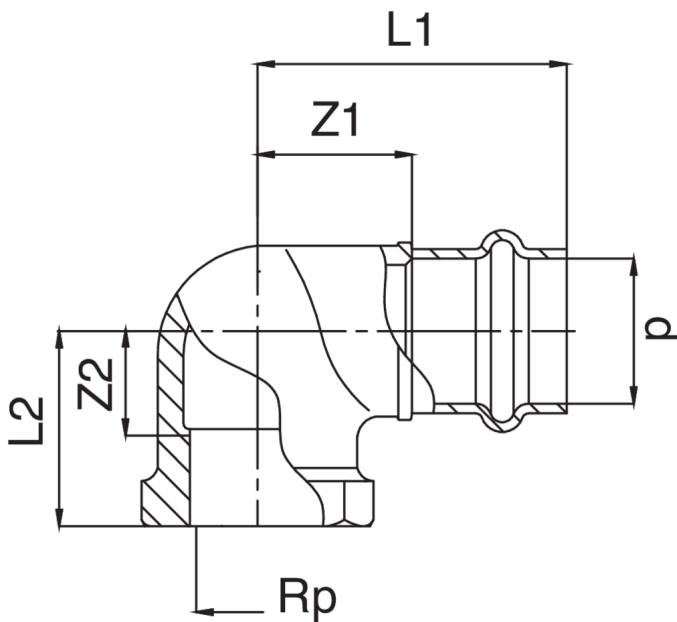

Coude 90° F/filetage femelle en bronze.

Spécifications techniques

D X RP	BAG	MASTER BOX	CODE	L1	L2	Z1	Z2
12 x 3/8"	10	150	RS8090A38012000	44	18	26	9
12 x 1/2"	10	150	RS8090A12012000	44	22	26	11
15 x 3/8"	10	100	RS8090A38015000	47	19	25	10
15 x 1/2"	10	100	RS8090A12015000	45	24	23	13
15 x 3/4"	10	70	RS8090A34015000	49	31	27	16
18 x 1/2"	10	100	RS8090A12018000	47	24	24	13
18 x 3/4"	5	70	RS8090A34018000	50	24	27	9
22 x 1/2"	10	60	RS8090A12022000	49	24	25	13
22 x 3/4"	5	60	RS8090A34022000	49	29	25	6
22 x 1"	5	40	RS8090B01022000	60	33	36	10
28 x 3/4"	5	50	RS8090A34028000	55	30	30	15
28 x 1"	5	40	RS8090B01028000	61	33	36	9
35 x 1"1/4	5	20	RS8090B14035000	67	40	41	22
42 x 1"1/2	5	20	RS8090B12042000	77	43	41	25
54 x 2"	1	8	RS8090C02054000	97	57	57	39