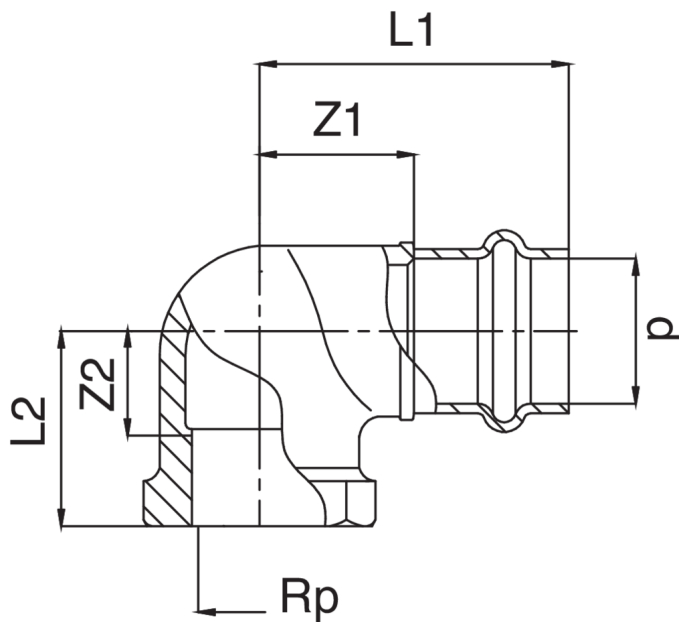

frabo
press
KOMBI

PATENTED

Coude de montage renelle en bronze.

Spécifications techniques

D X RP	BAG	MASTER BOX	CODE	L1	L2	Z1	Z2
12 x 3/8"	10	150	RS8090A38012000	44	18	26	9
12 x 1/2"	10	150	RS8090A12012000	44	22	26	11
15 x 3/8"	10	100	RS8090A38015000	47	19	25	10
15 x 1/2"	10	100	RS8090A12015000	45	24	23	13
15 x 3/4"	10	70	RS8090A34015000	49	31	27	16
18 x 1/2"	10	100	RS8090A12018000	47	24	24	13
18 x 3/4"	5	70	RS8090A34018000	50	24	27	9
22 x 1/2"	10	60	RS8090A12022000	49	24	25	13
22 x 3/4"	5	60	RS8090A34022000	49	29	25	6
22 x 1"	5	40	RS8090B01022000	60	33	36	10
28 x 3/4"	5	50	RS8090A34028000	55	30	30	15
28 x 1"	5	40	RS8090B01028000	61	33	36	9
35 x 1"1/4	5	20	RS8090B14035000	67	40	41	22
42 x 1"1/2	5	20	RS8090B12042000	77	43	41	25
54 x 2"	1	8	RS8090C02054000	97	57	57	39