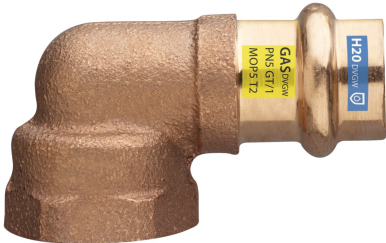

frabo
press
KOMBI

PATENTED

Coude de montage renelle en bronze.

Spécifications techniques

D X RP	BAG	MASTER BOX	CODE	L1	L2	Z1	Z2
12 x 3/8"	10	150	RS8090A38012000	44	18	26	9
12 x 1/2"	10	150	RS8090A12012000	44	22	26	11
15 x 3/8"	10	100	RS8090A38015000	47	19	25	10
15 x 1/2"	10	100	RS8090A12015000	45	24	23	13
15 x 3/4"	10	70	RS8090A34015000	49	31	27	16
18 x 1/2"	10	100	RS8090A12018000	47	24	24	13
18 x 3/4"	5	70	RS8090A34018000	50	24	27	9
22 x 1/2"	10	60	RS8090A12022000	49	24	25	13
22 x 3/4"	5	60	RS8090A34022000	49	29	25	6
22 x 1"	5	40	RS8090B01022000	60	33	36	10
28 x 3/4"	5	50	RS8090A34028000	55	30	30	15
28 x 1"	5	40	RS8090B01028000	61	33	36	9
35 x 1"1/4	5	20	RS8090B14035000	67	40	41	22
42 x 1"1/2	5	20	RS8090B12042000	77	43	41	25
54 x 2"	1	8	RS8090C02054000	97	57	57	39