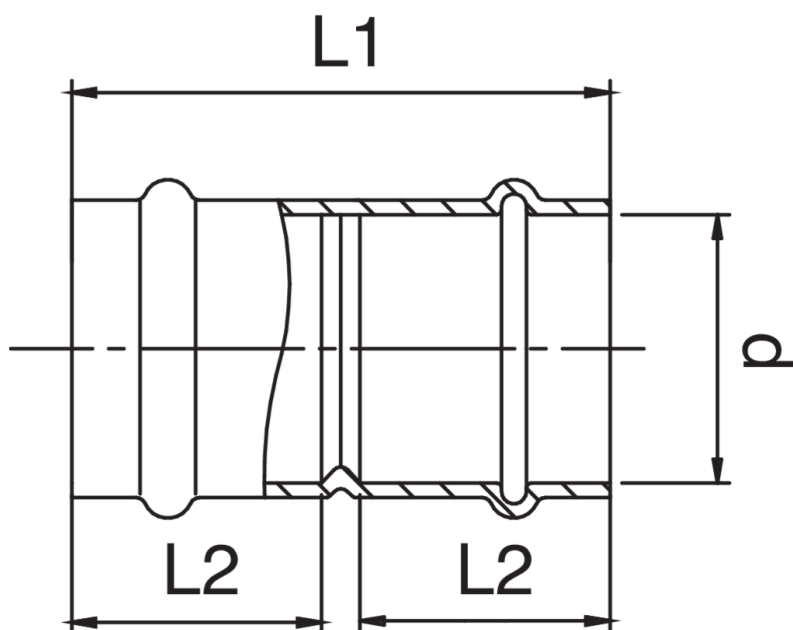

Manchon avec flexion F/F en cuivre.

## Spécifications techniques

D	BAG	MASTER BOX	CODE	L1	L2
12	10	300	RS9270012012000	40	18
15	10	200	RS9270015015000	49	22
18	10	150	RS9270018018000	52	23
22	10	100	RS9270022022000	53	24
28	10	60	RS9270028028000	57	25
35	5	40	RS9270035035000	62	26
42	5	25	RS9270042042000	78	36
54	1	15	RS9270054054000	93	40

The big-size, item RR9270, is available.